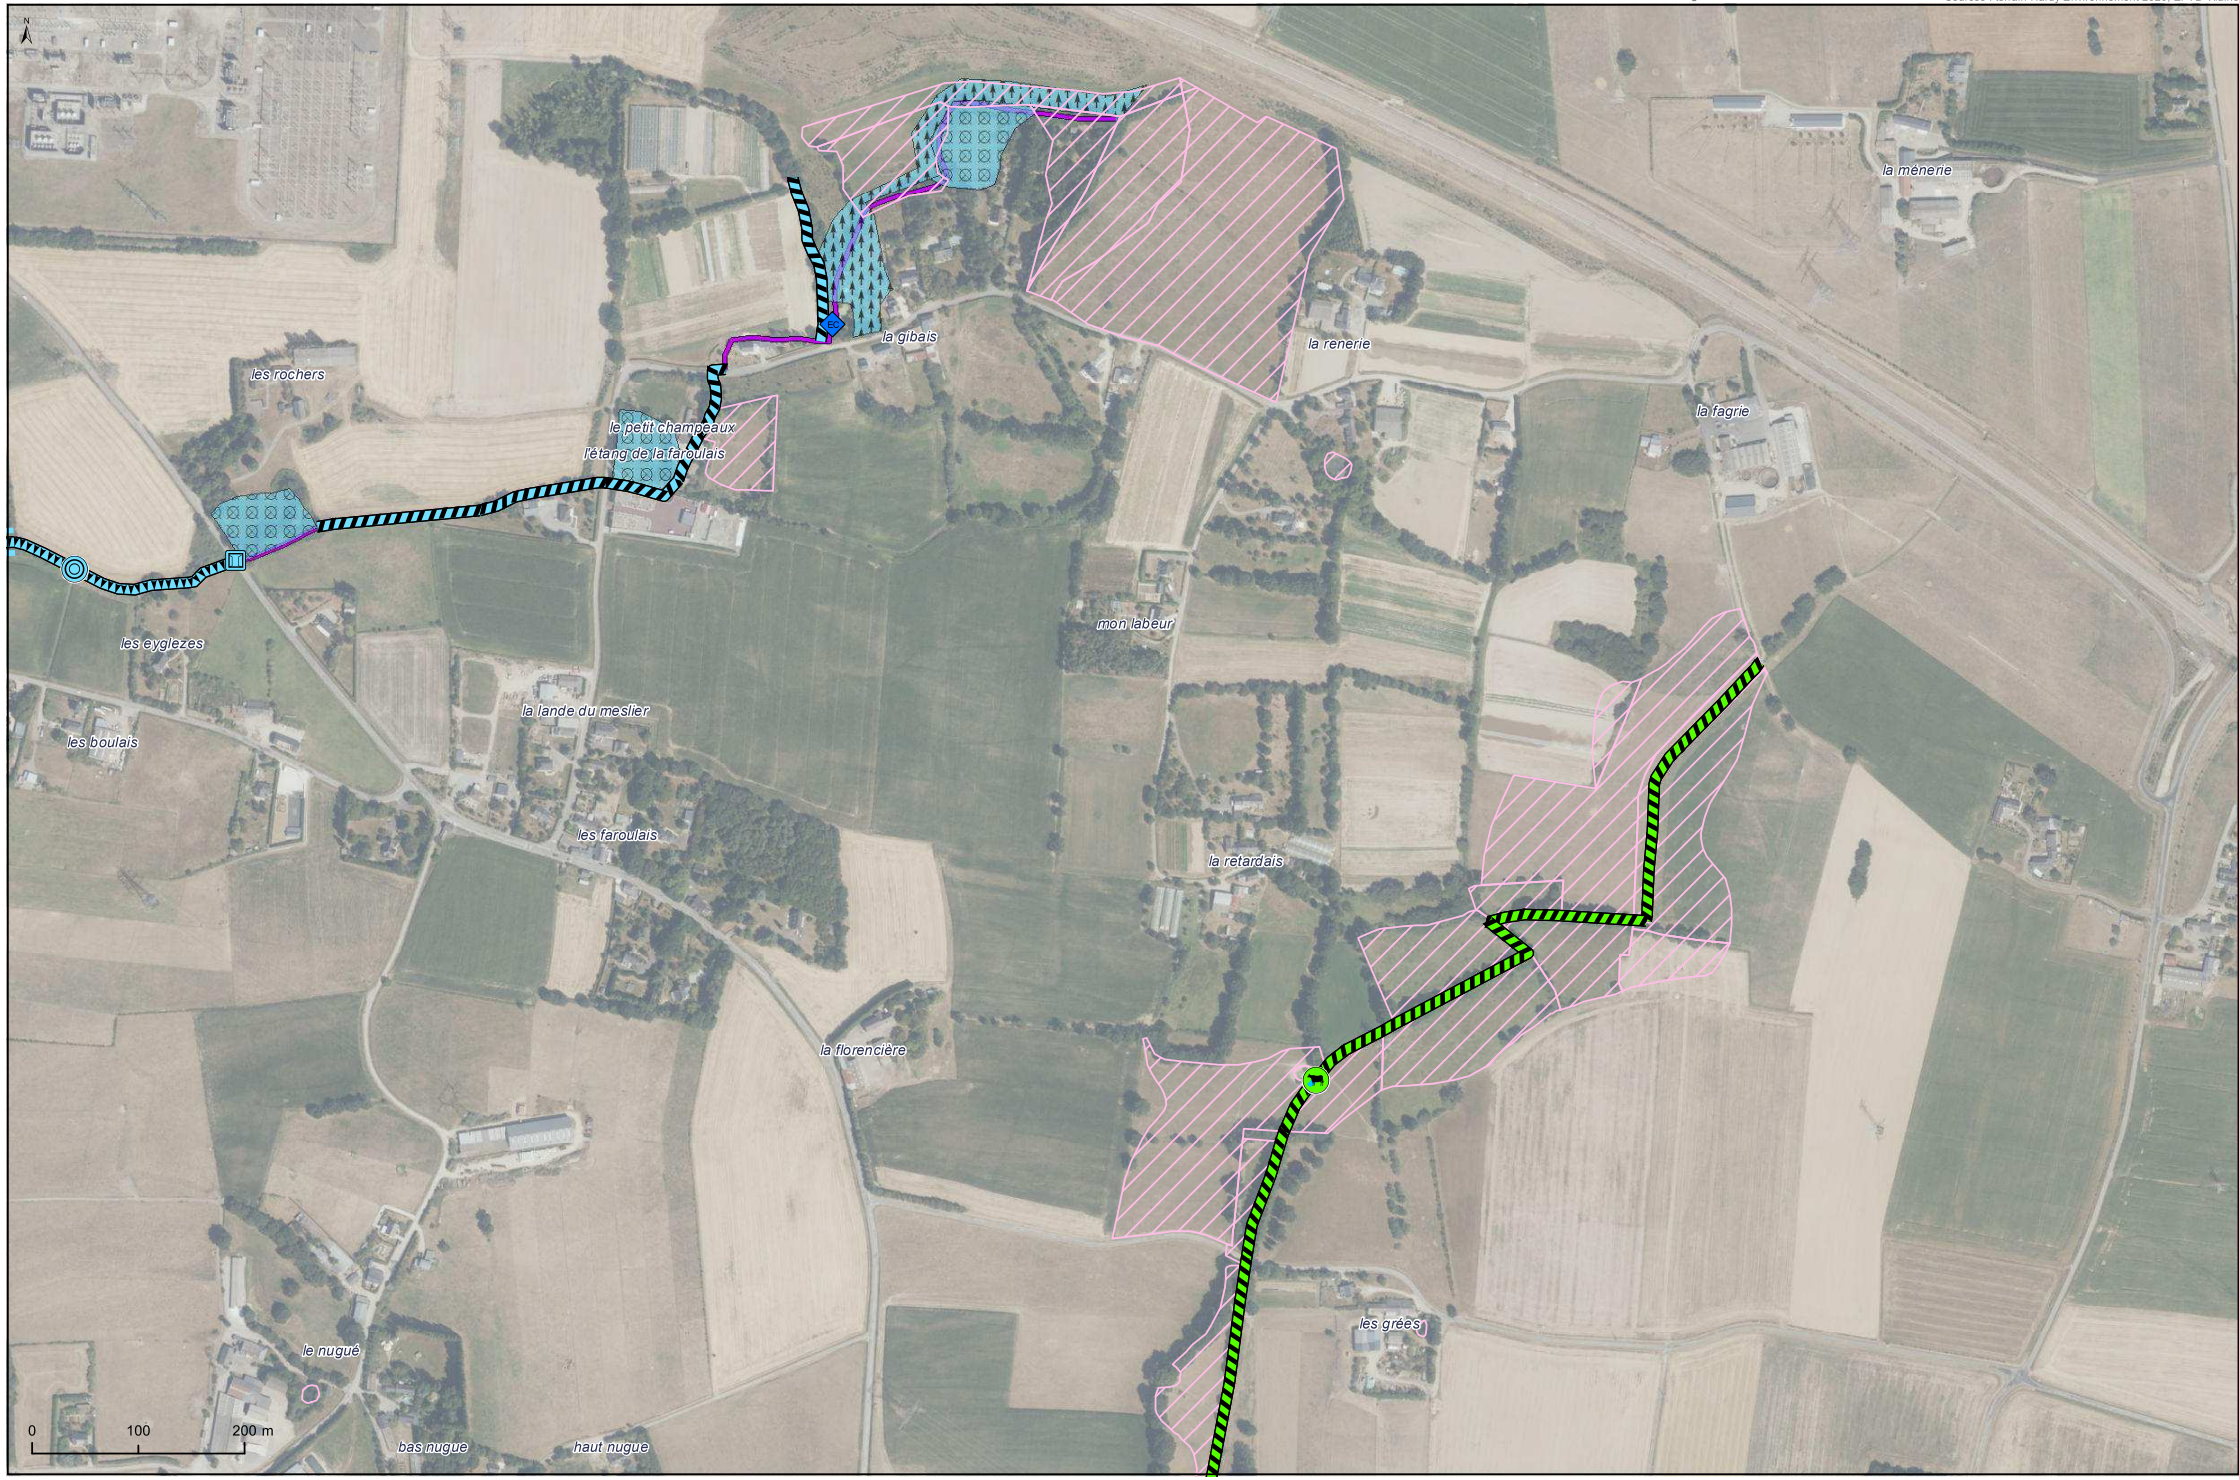

ATLAS PROGRAMME D'ACTION

0 100 200 m

le bois guilieux
le biosne

le bois

sainte-elisabeth

le biosne

ATLAS
 PROGRAMME D'ACTION

Sources : terrain Hardy Environnement 2020, EPTB Vaine, Fond ORTHO 2020 - RM

ATLAS
PROGRAMME D'ACTION

ATLAS PROGRAMME D'ACTION

ATLAS PROGRAMME D'ACTION

ATLAS PROGRAMME D'ACTION

ATLAS PROGRAMME D'ACTION

ATLAS PROGRAMME D'ACTION

ATLAS PROGRAMME D'ACTION

ATLAS PROGRAMME D'ACTION

ATLAS PROGRAMME D'ACTION

ATLAS PROGRAMME D'ACTION