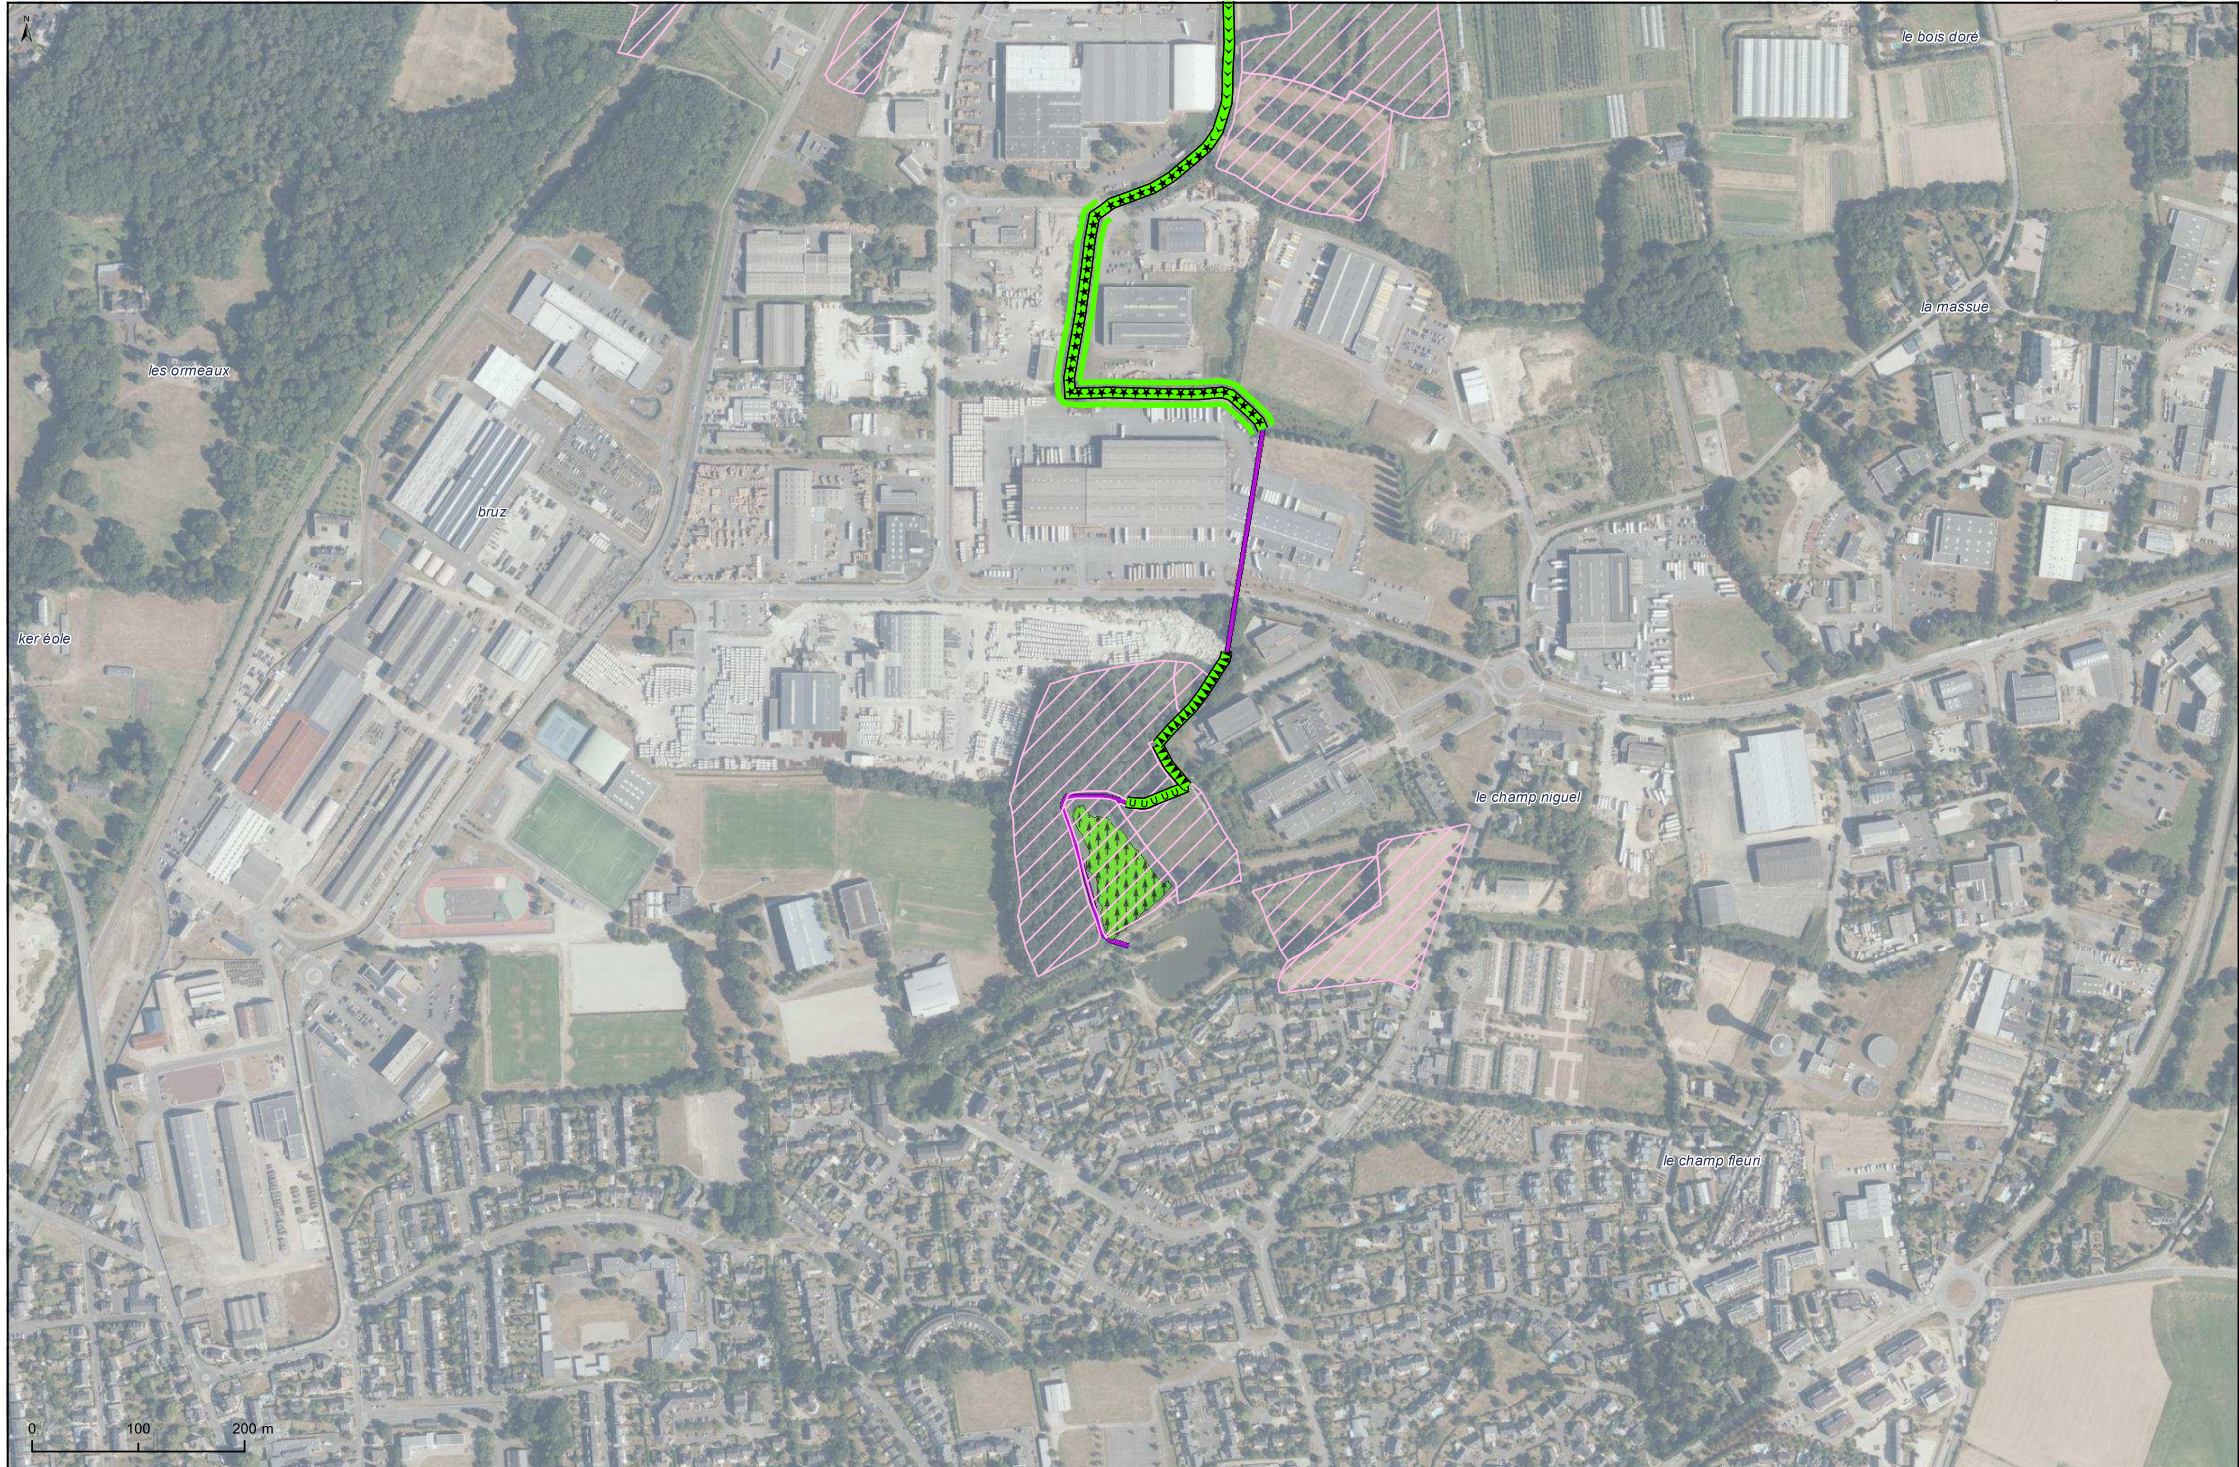

ATLAS PROGRAMME D'ACTION