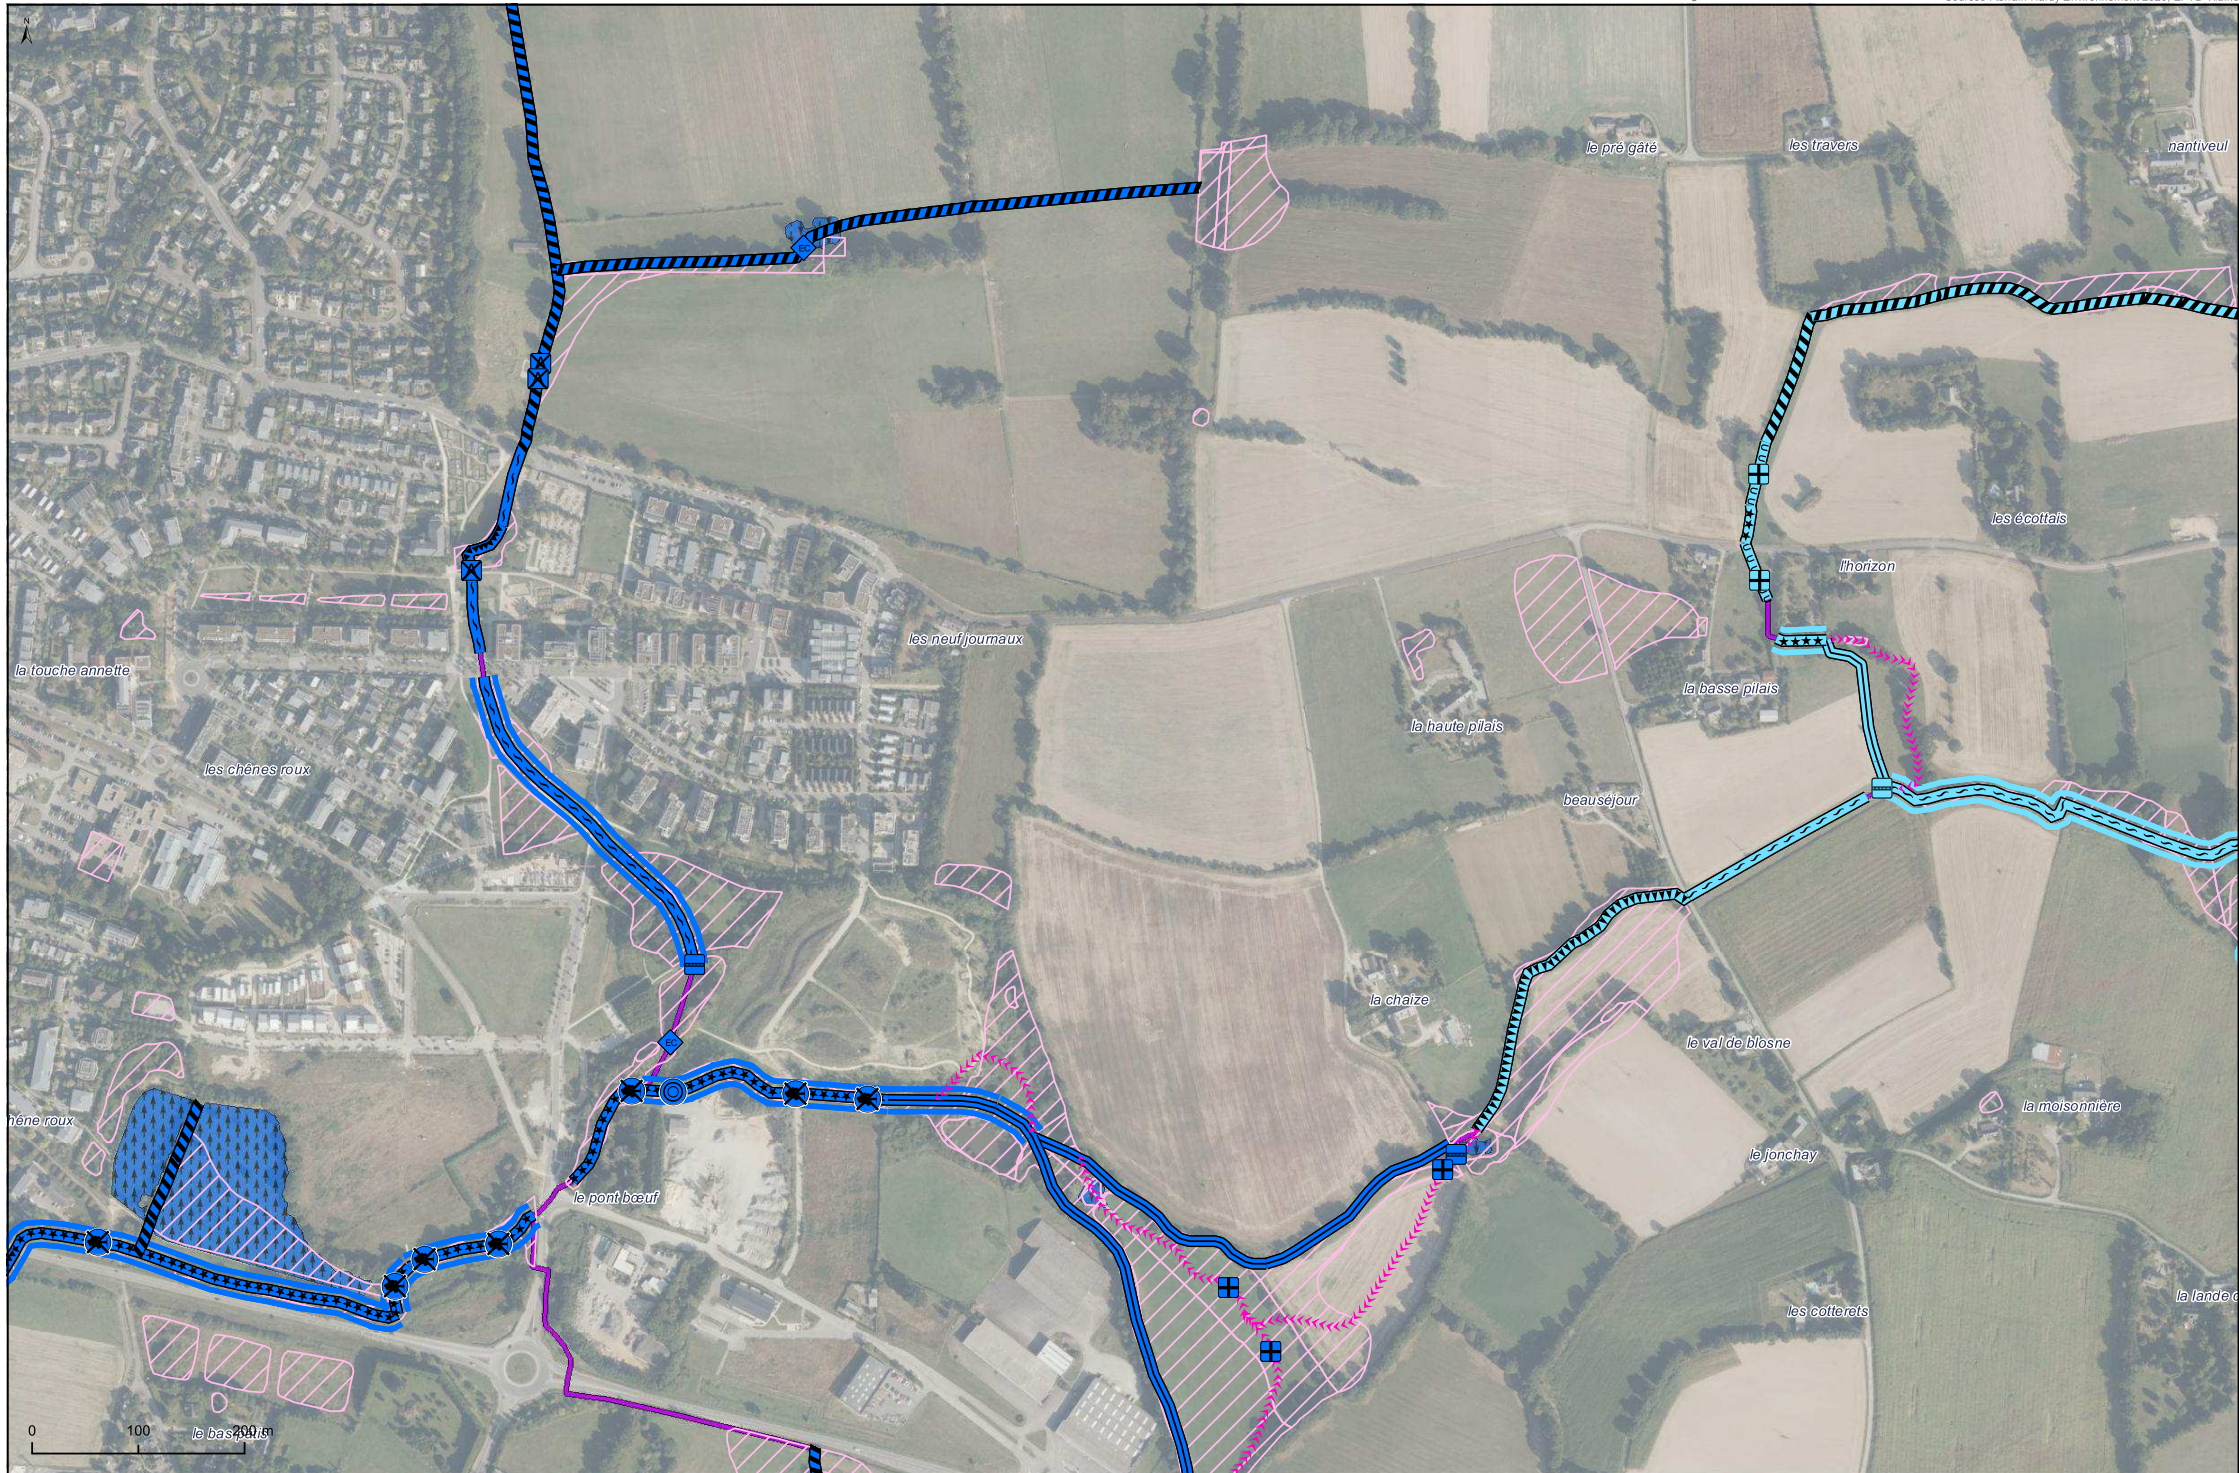

ATLAS PROGRAMME D'ACTION