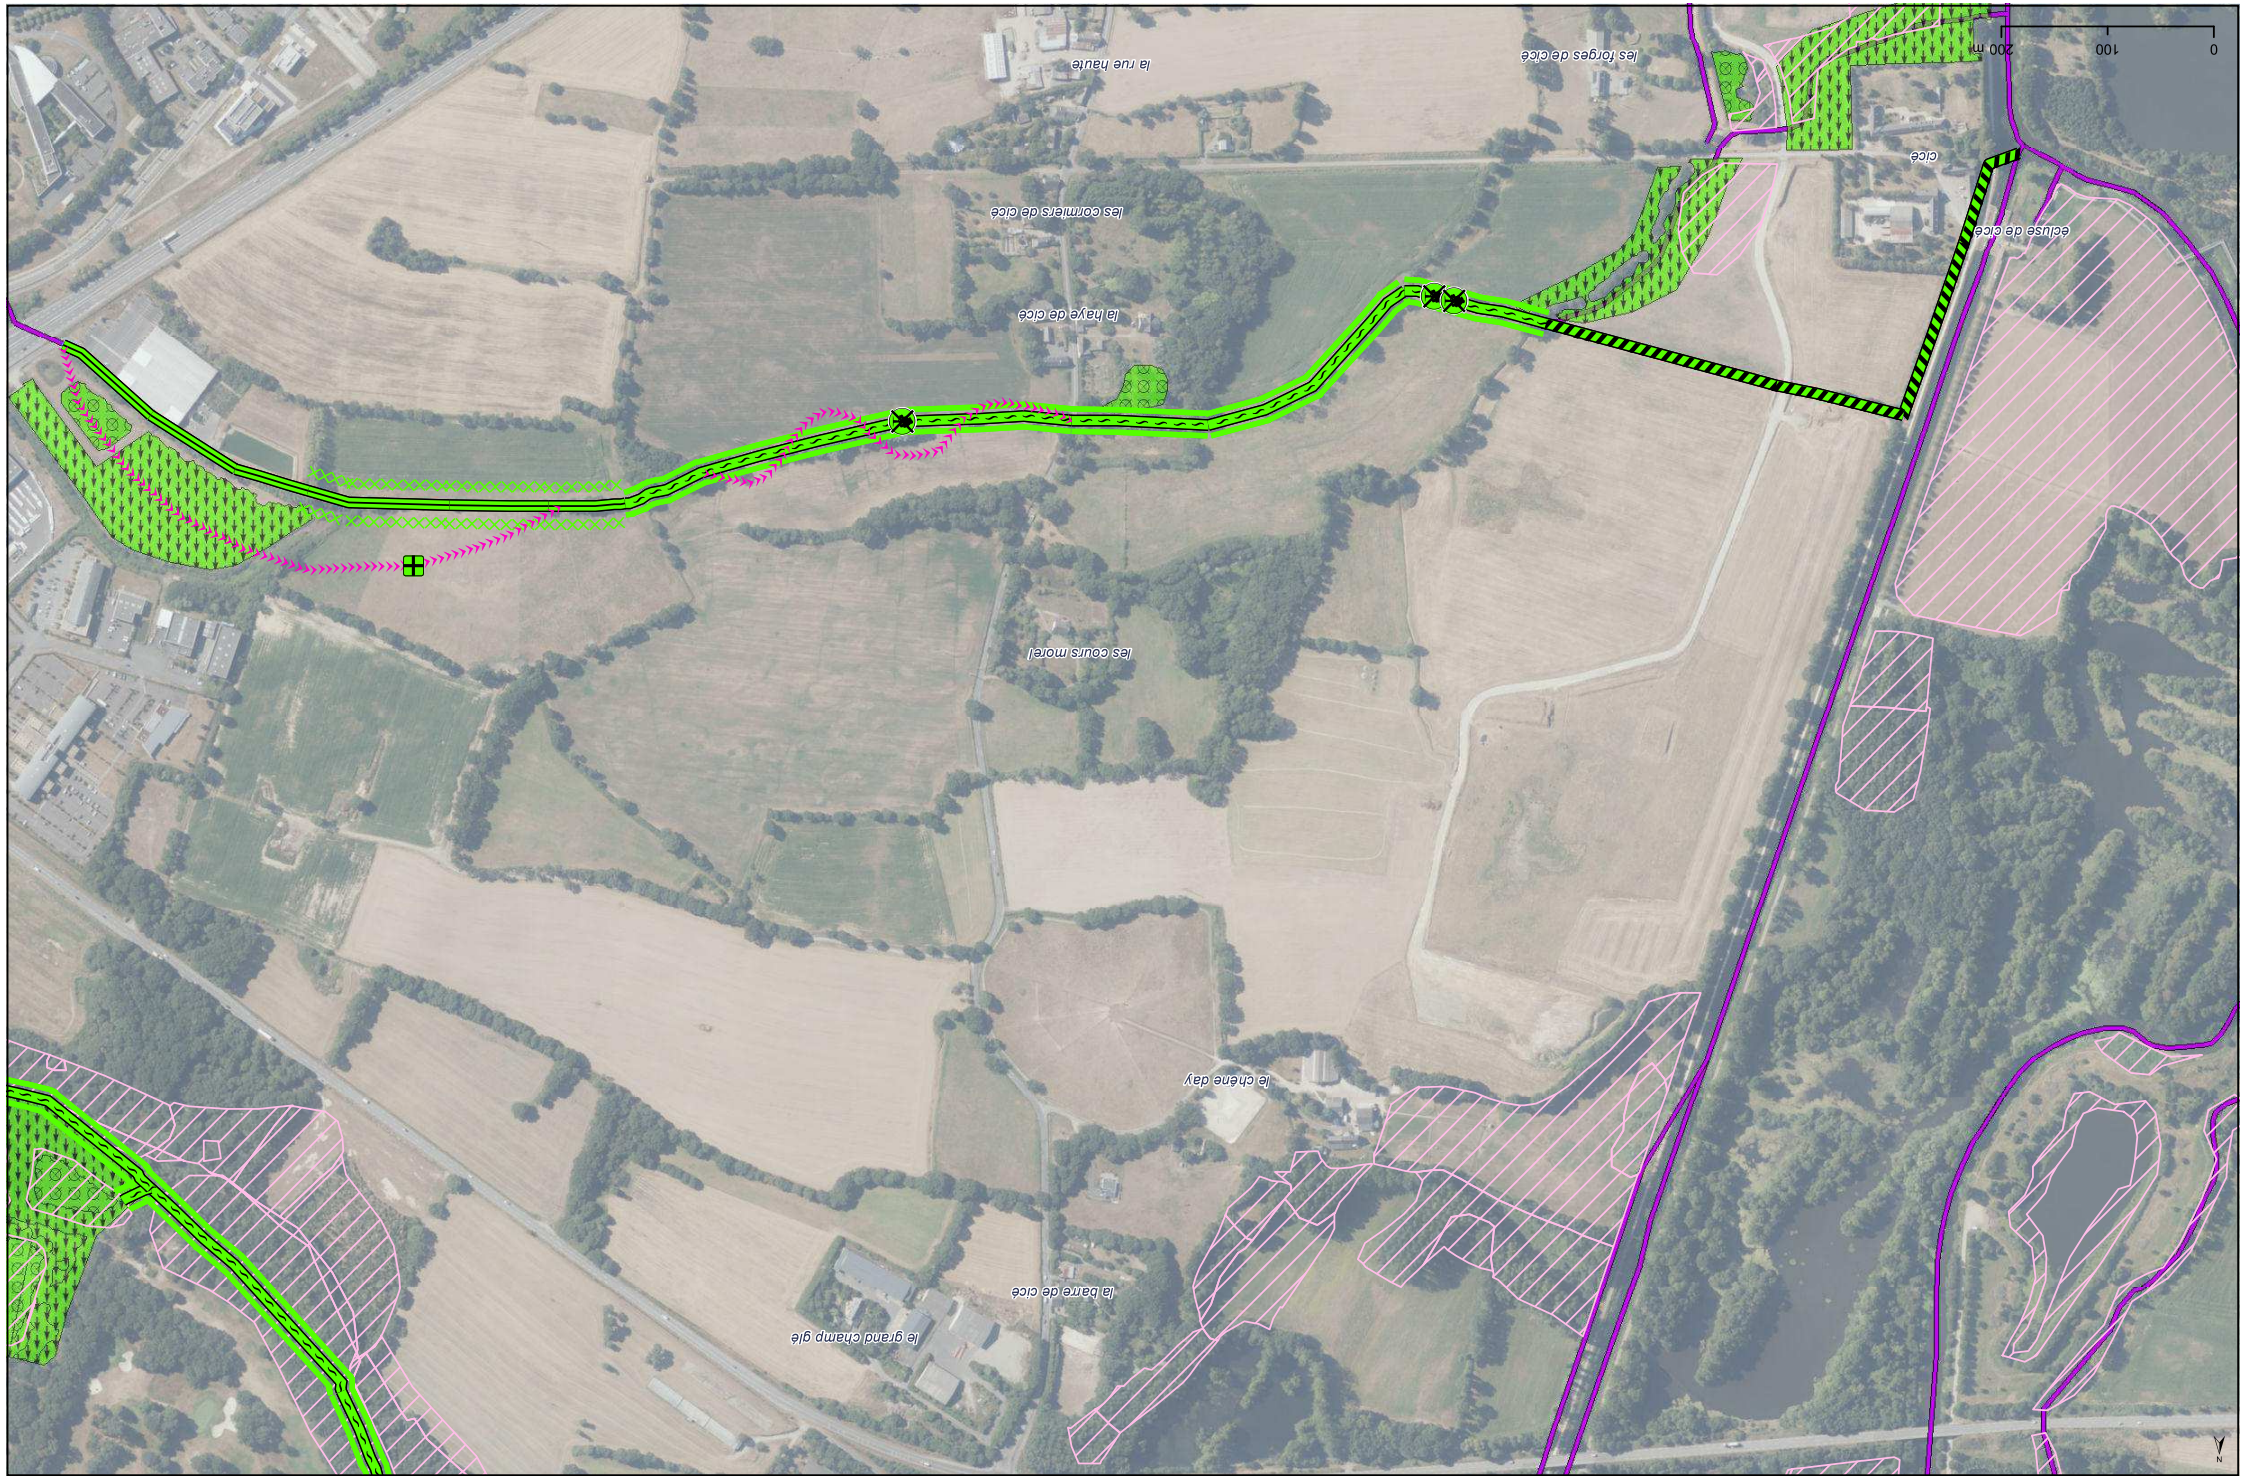

ATLAS PROGRAMME D'ACTION