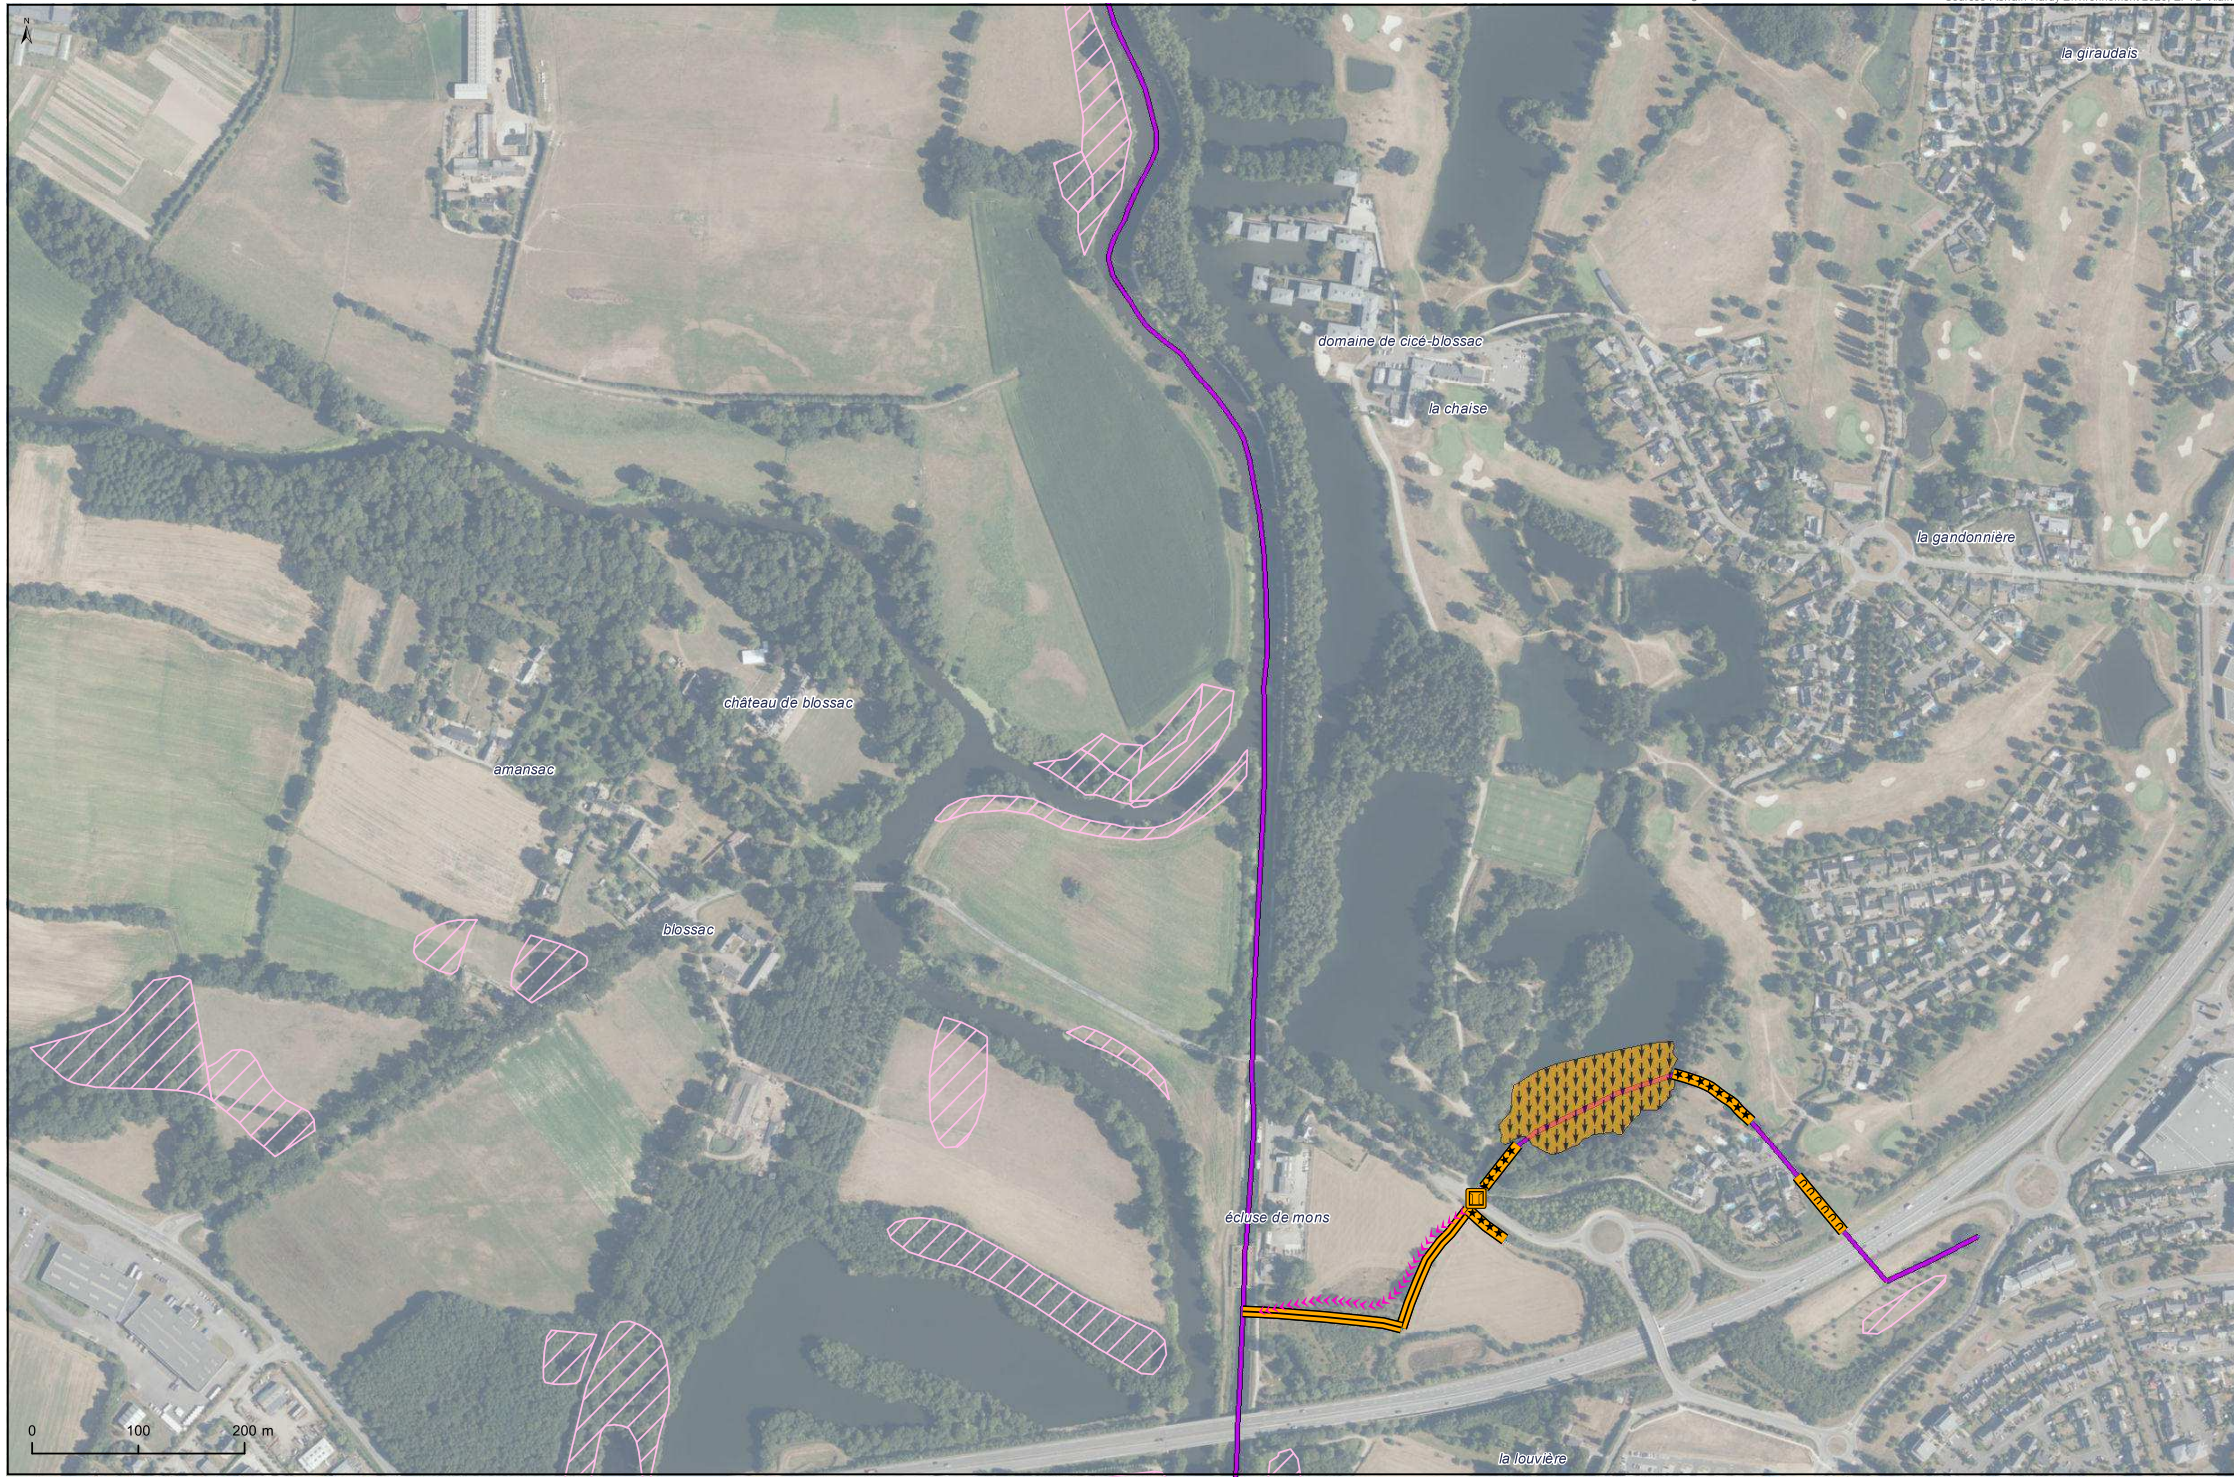

ATLAS PROGRAMME D'ACTION