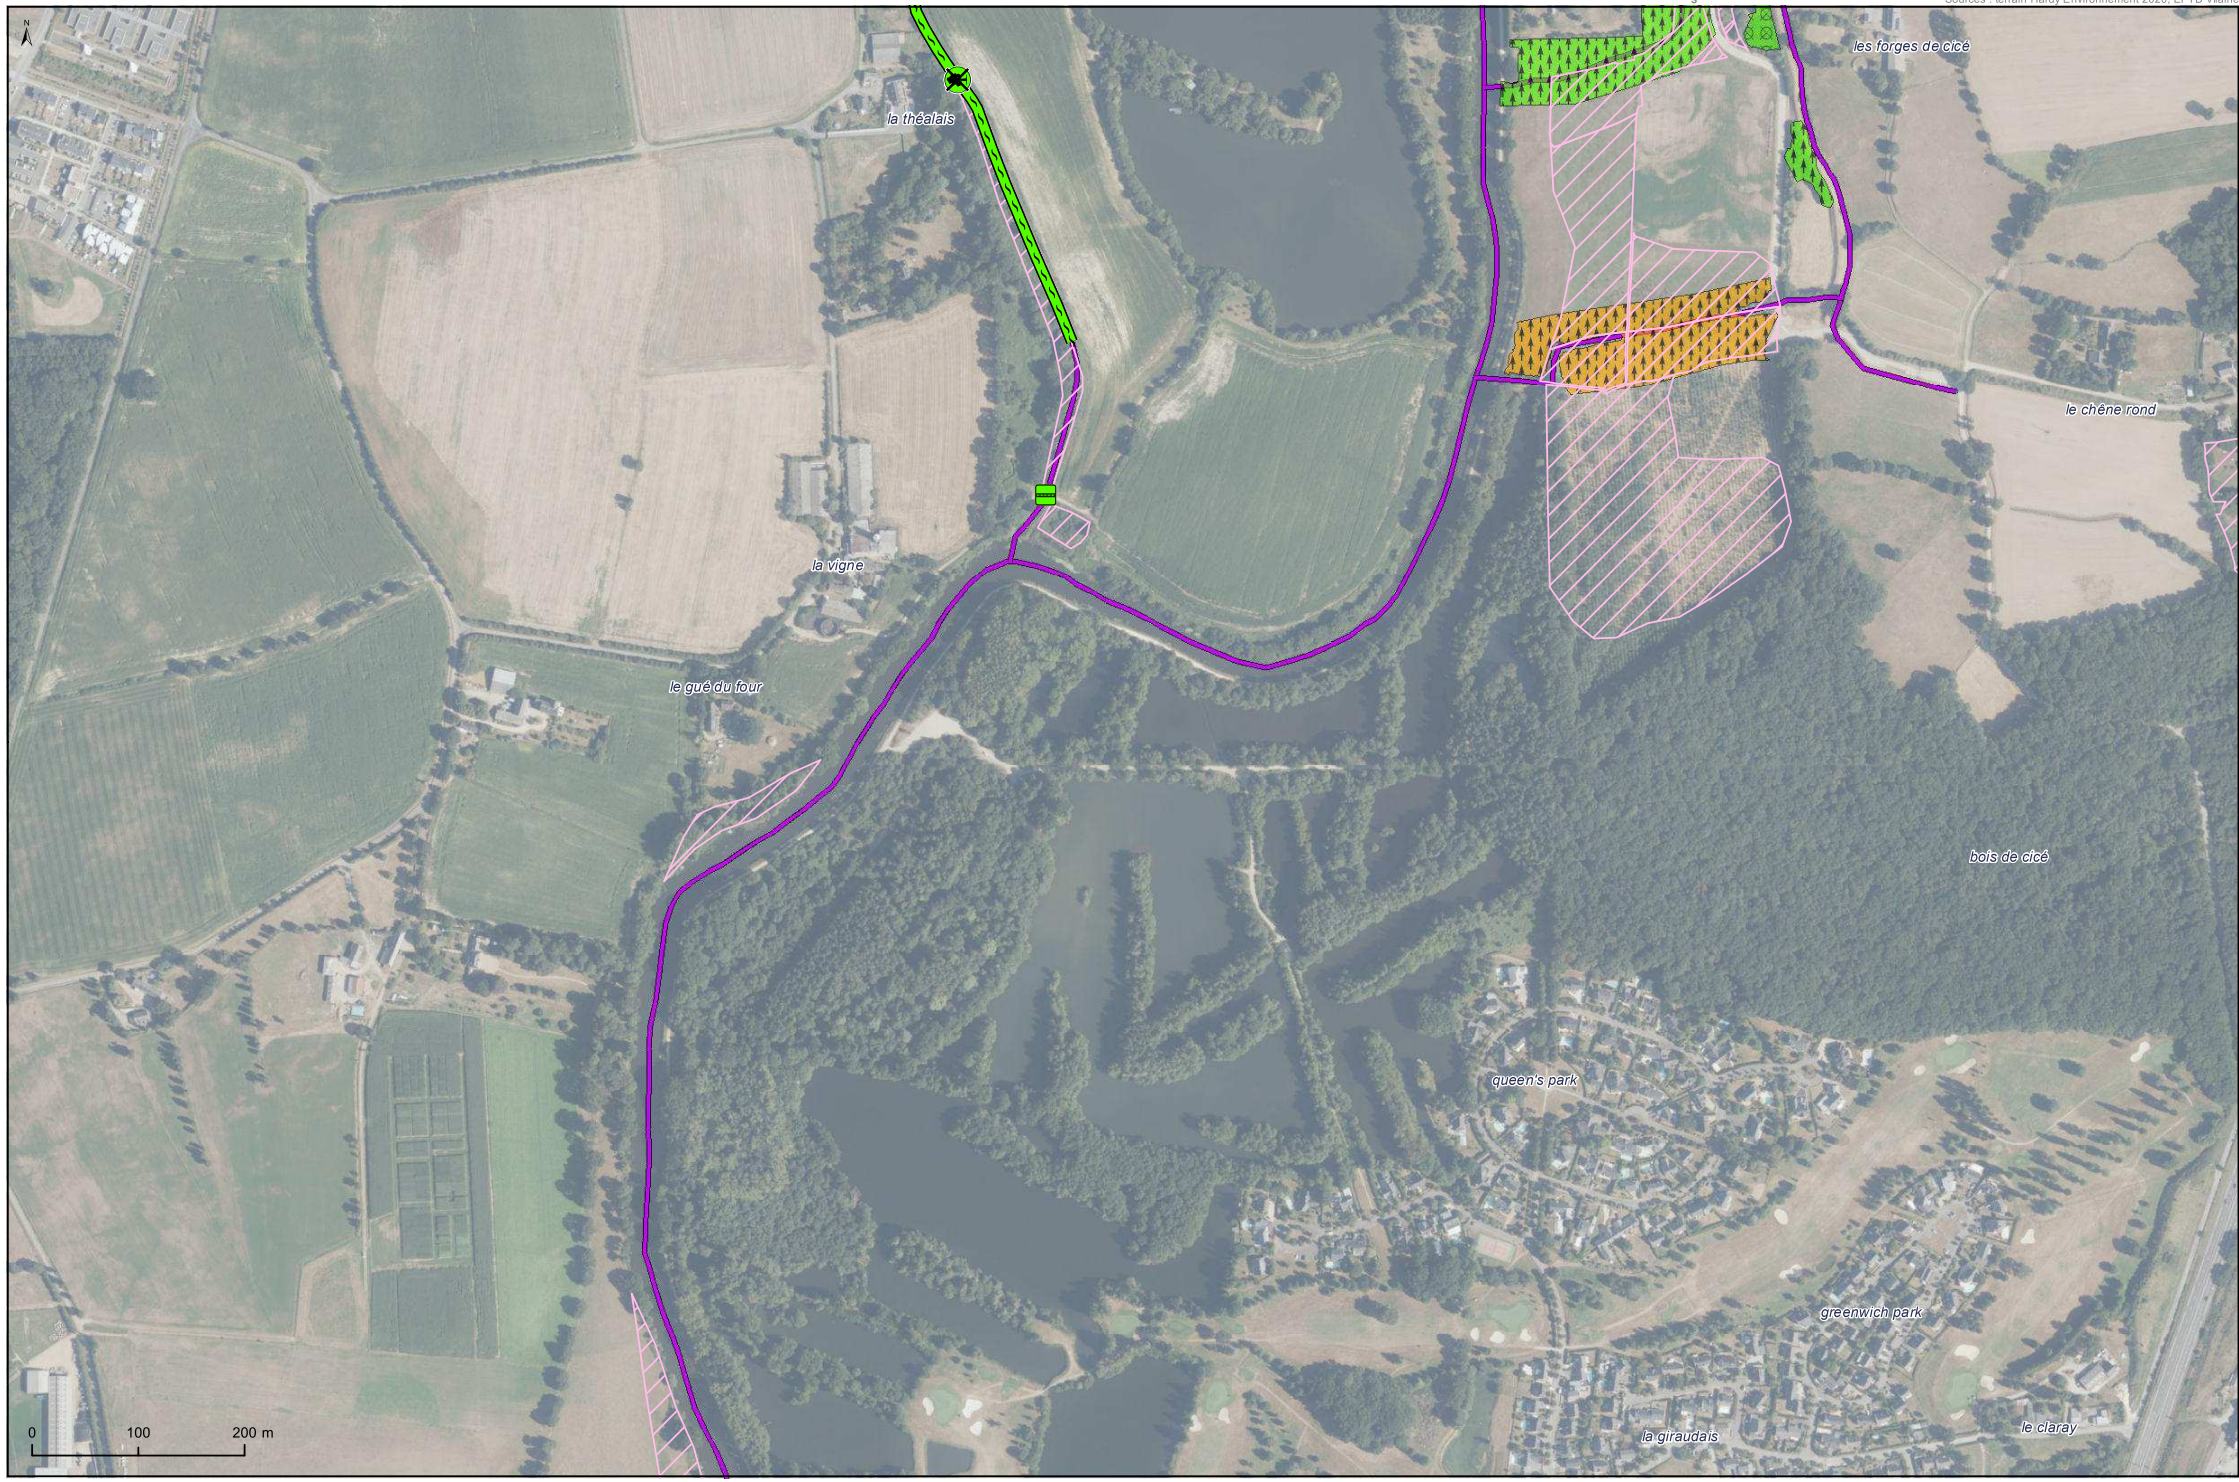

ATLAS PROGRAMME D'ACTION