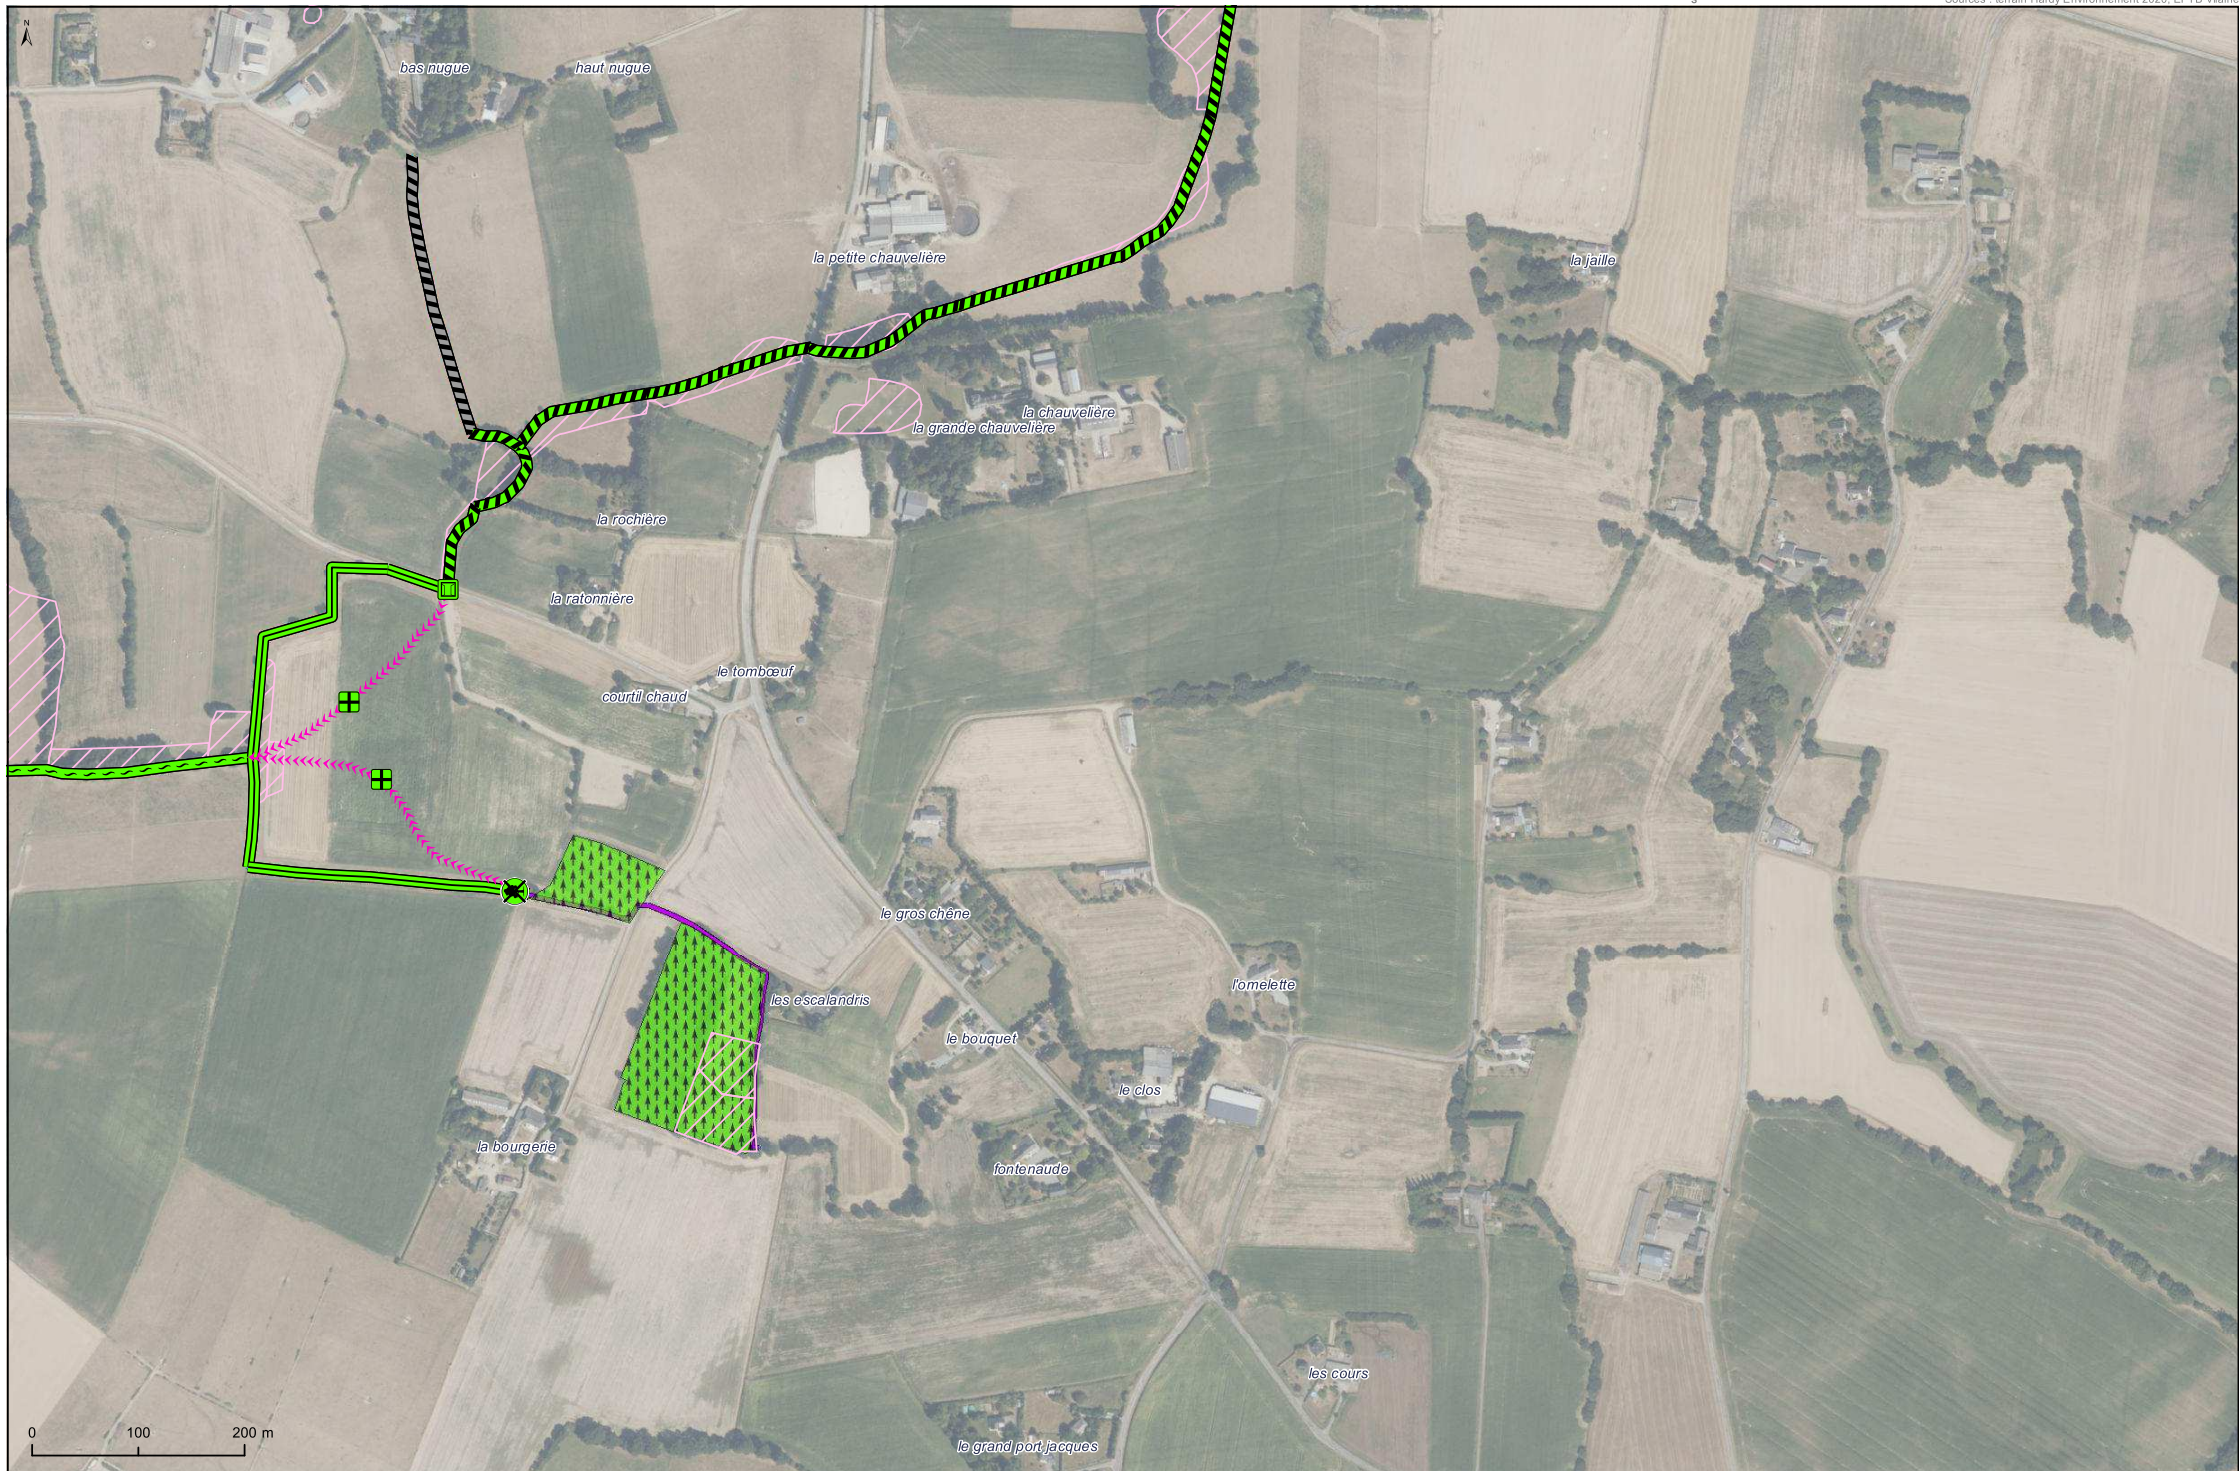

ATLAS PROGRAMME D'ACTION