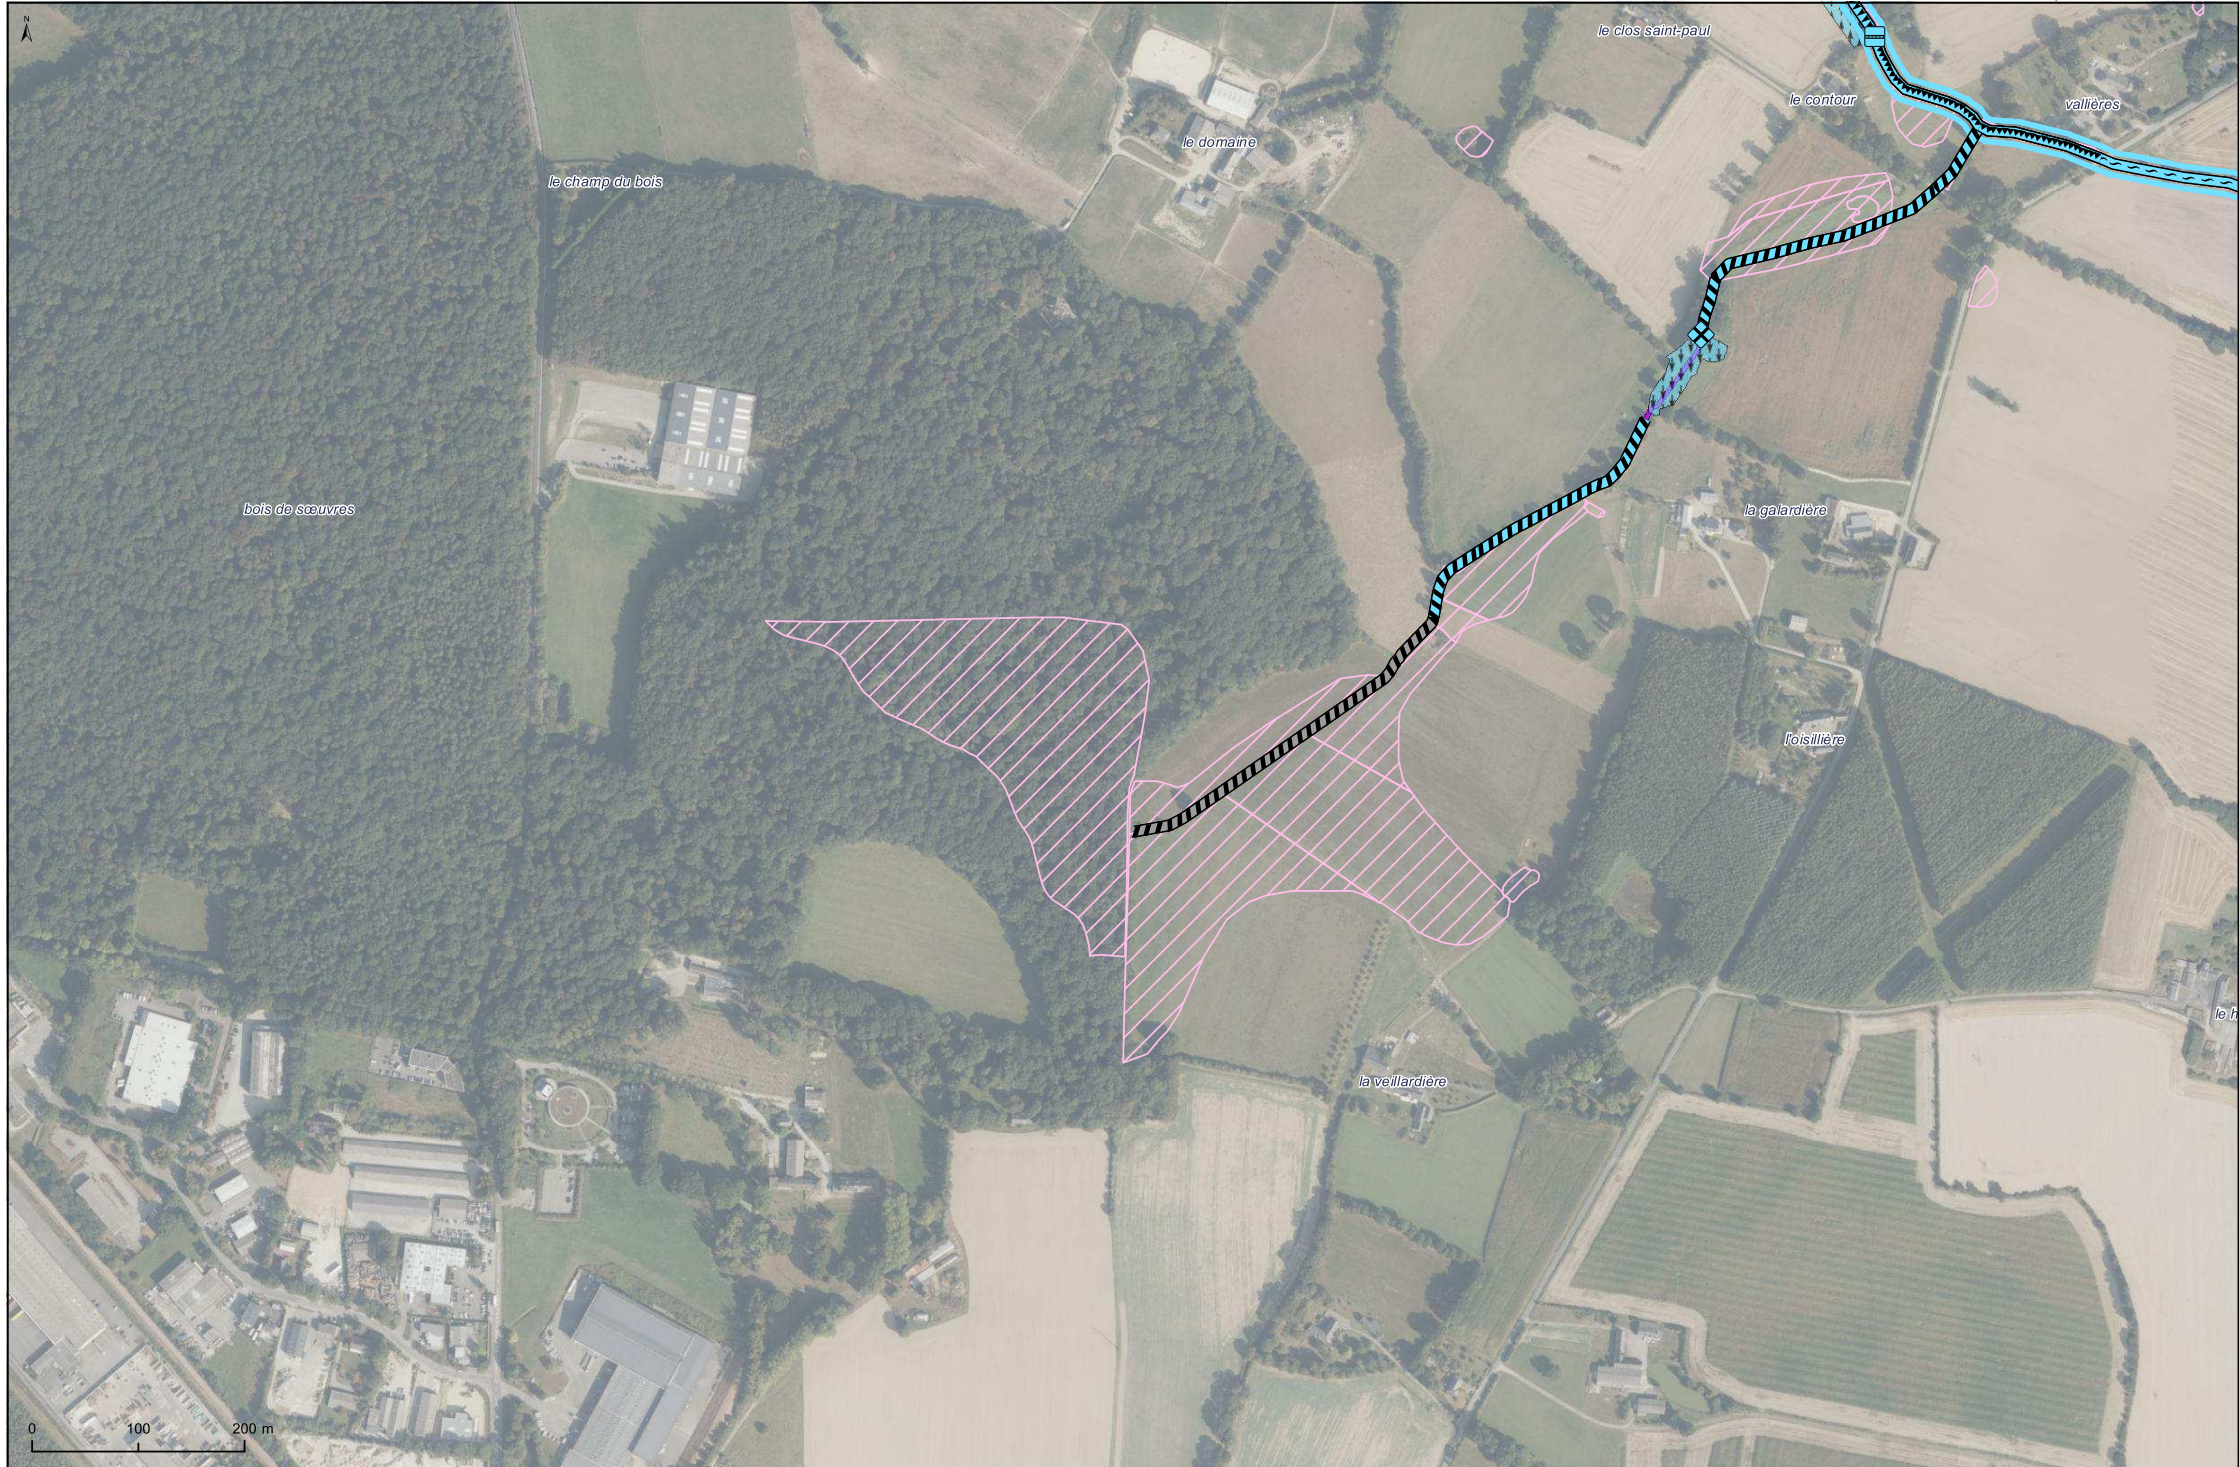

ATLAS PROGRAMME D'ACTION