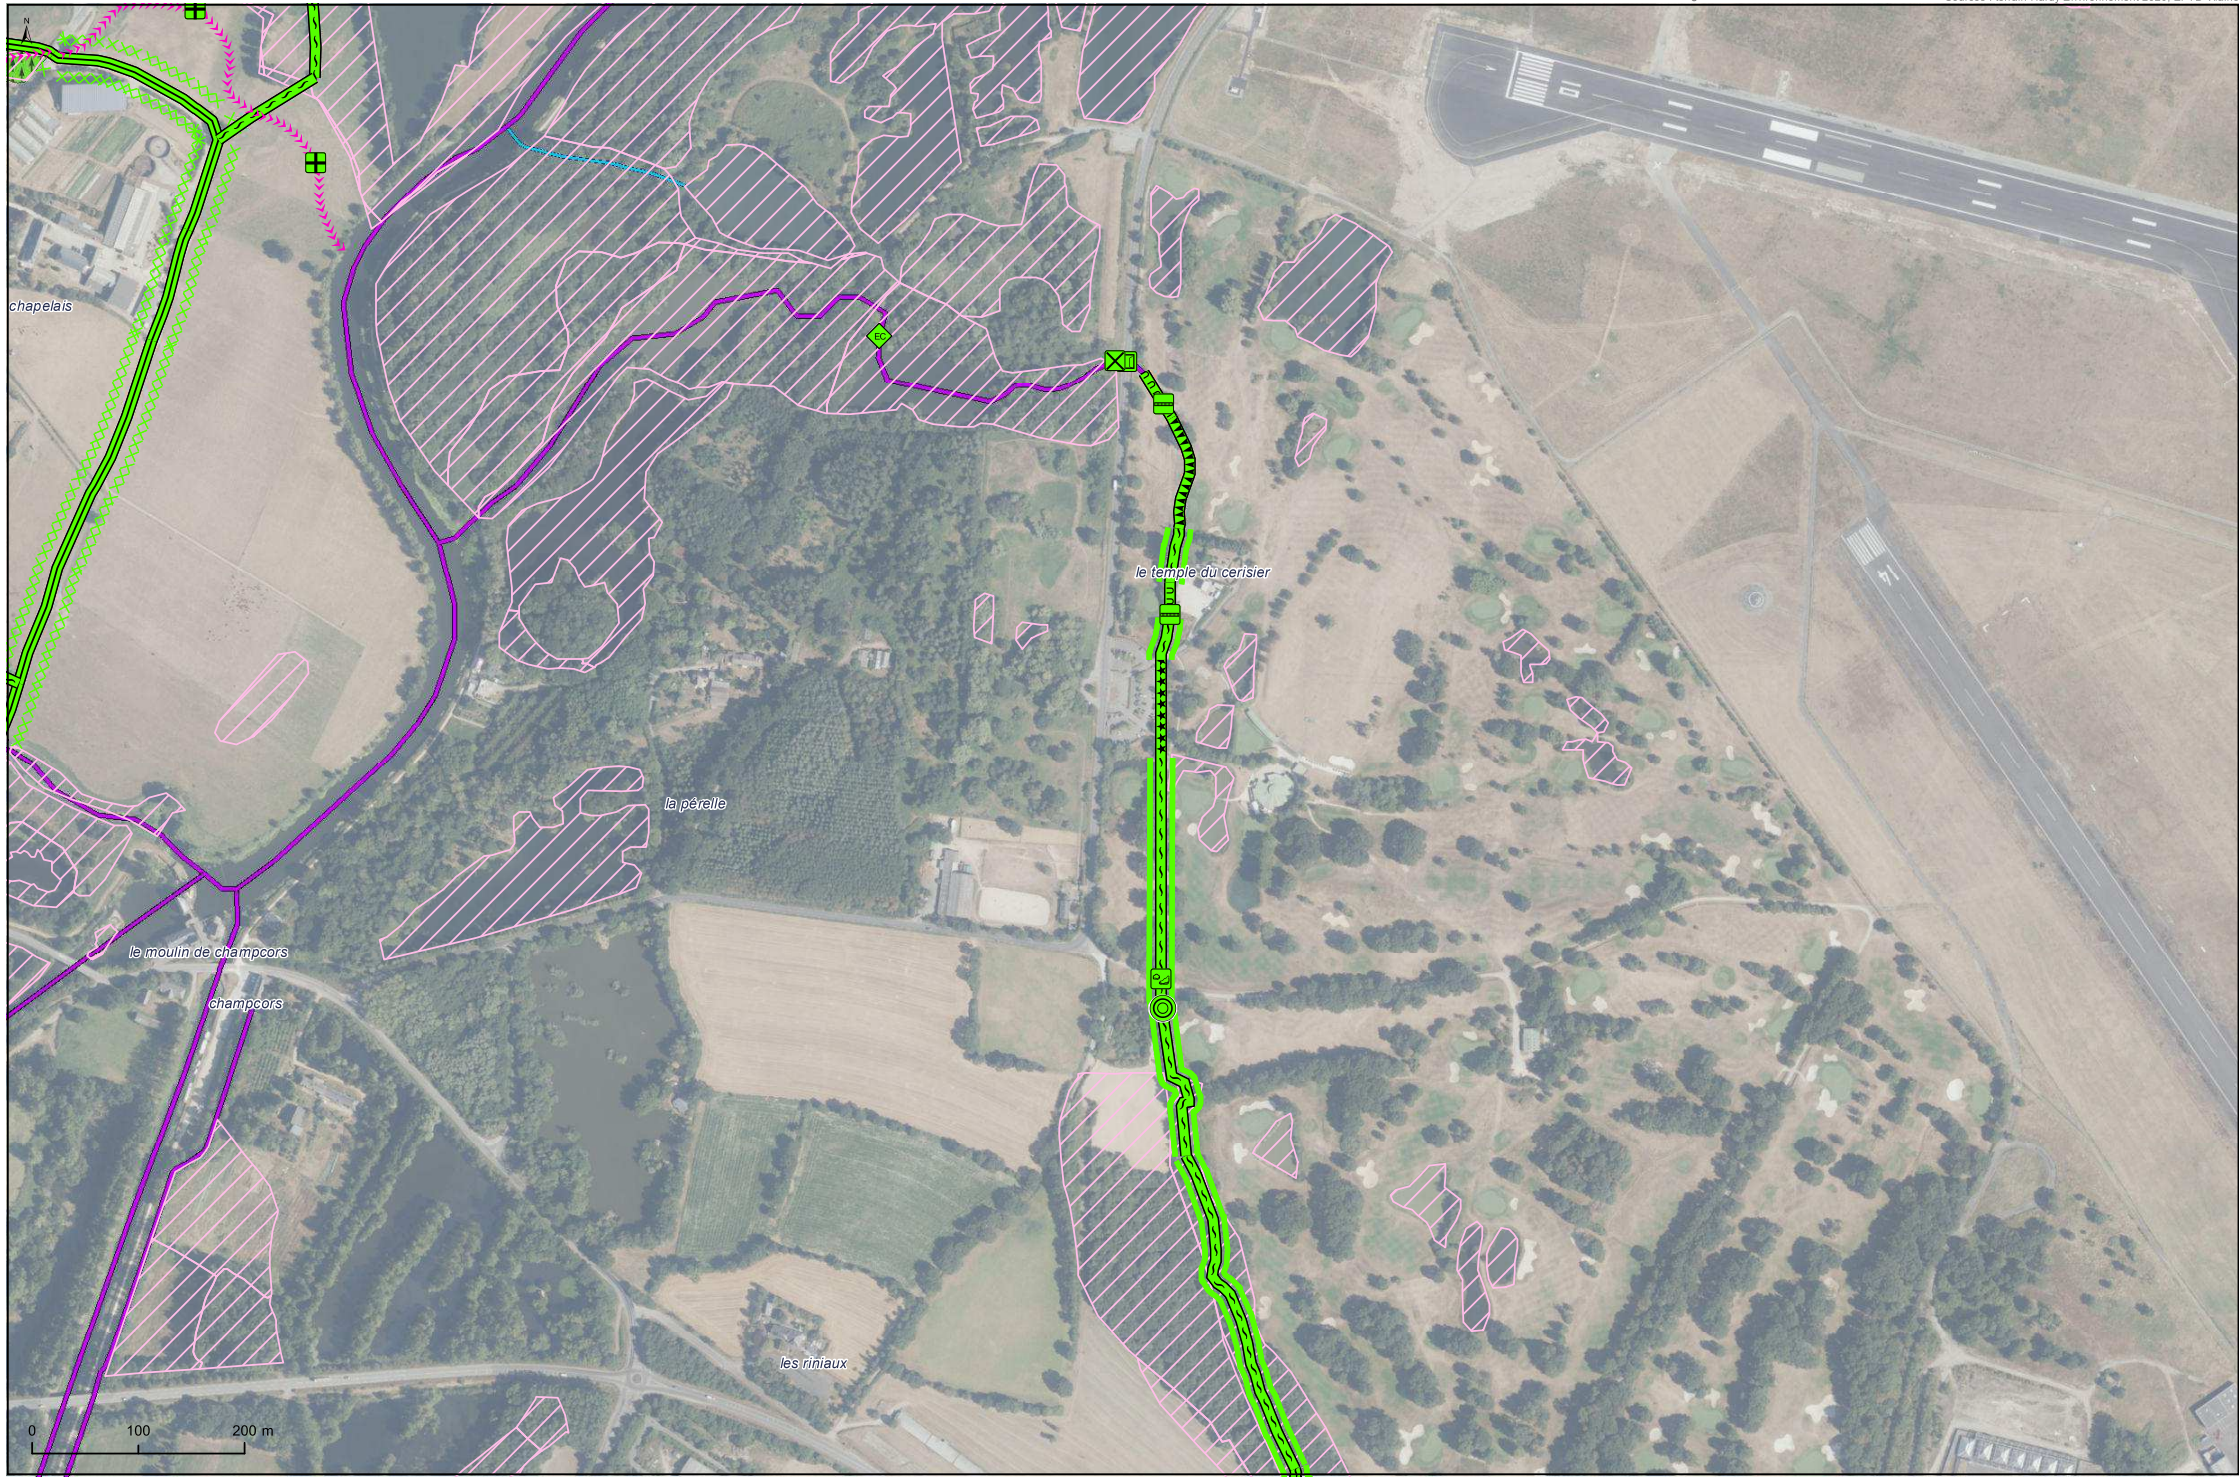

ATLAS PROGRAMME D'ACTION