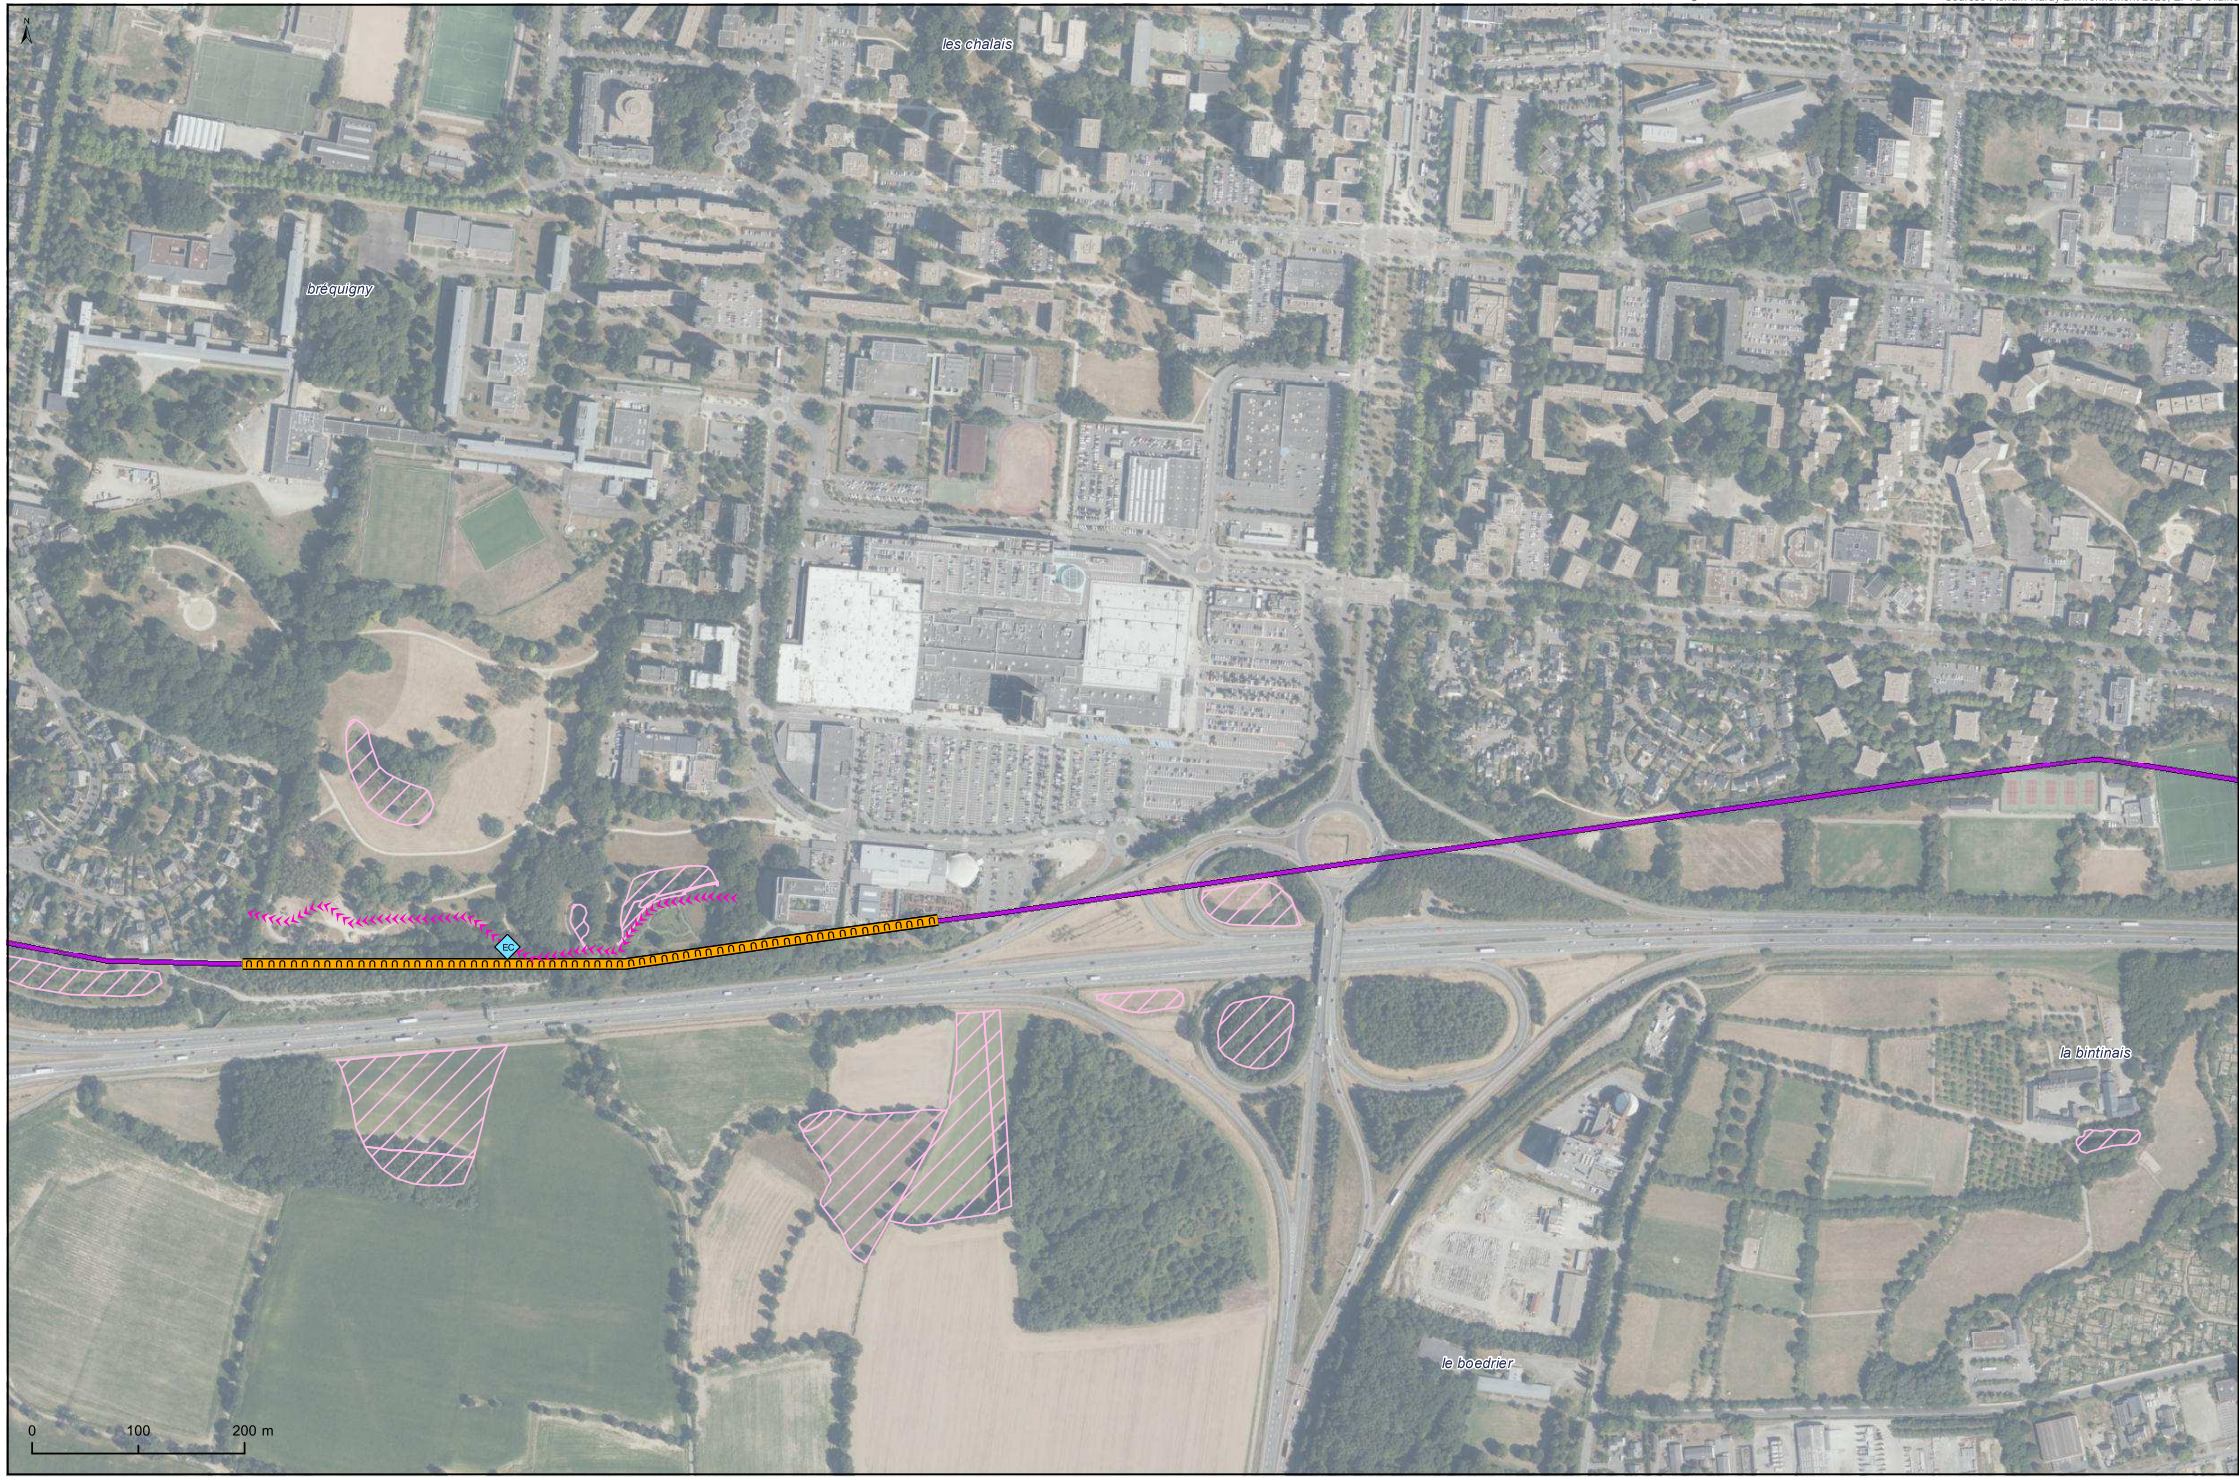

ATLAS PROGRAMME D'ACTION

0 100 200 m

le bois guilieux
le biosne

le bois

sainte-elisabeth

le biosne

ATLAS
 PROGRAMME D'ACTION

Sources : terrain Hardy Environnement 2020, EPTB Vaine, Fond ORTHO 2020 - RM