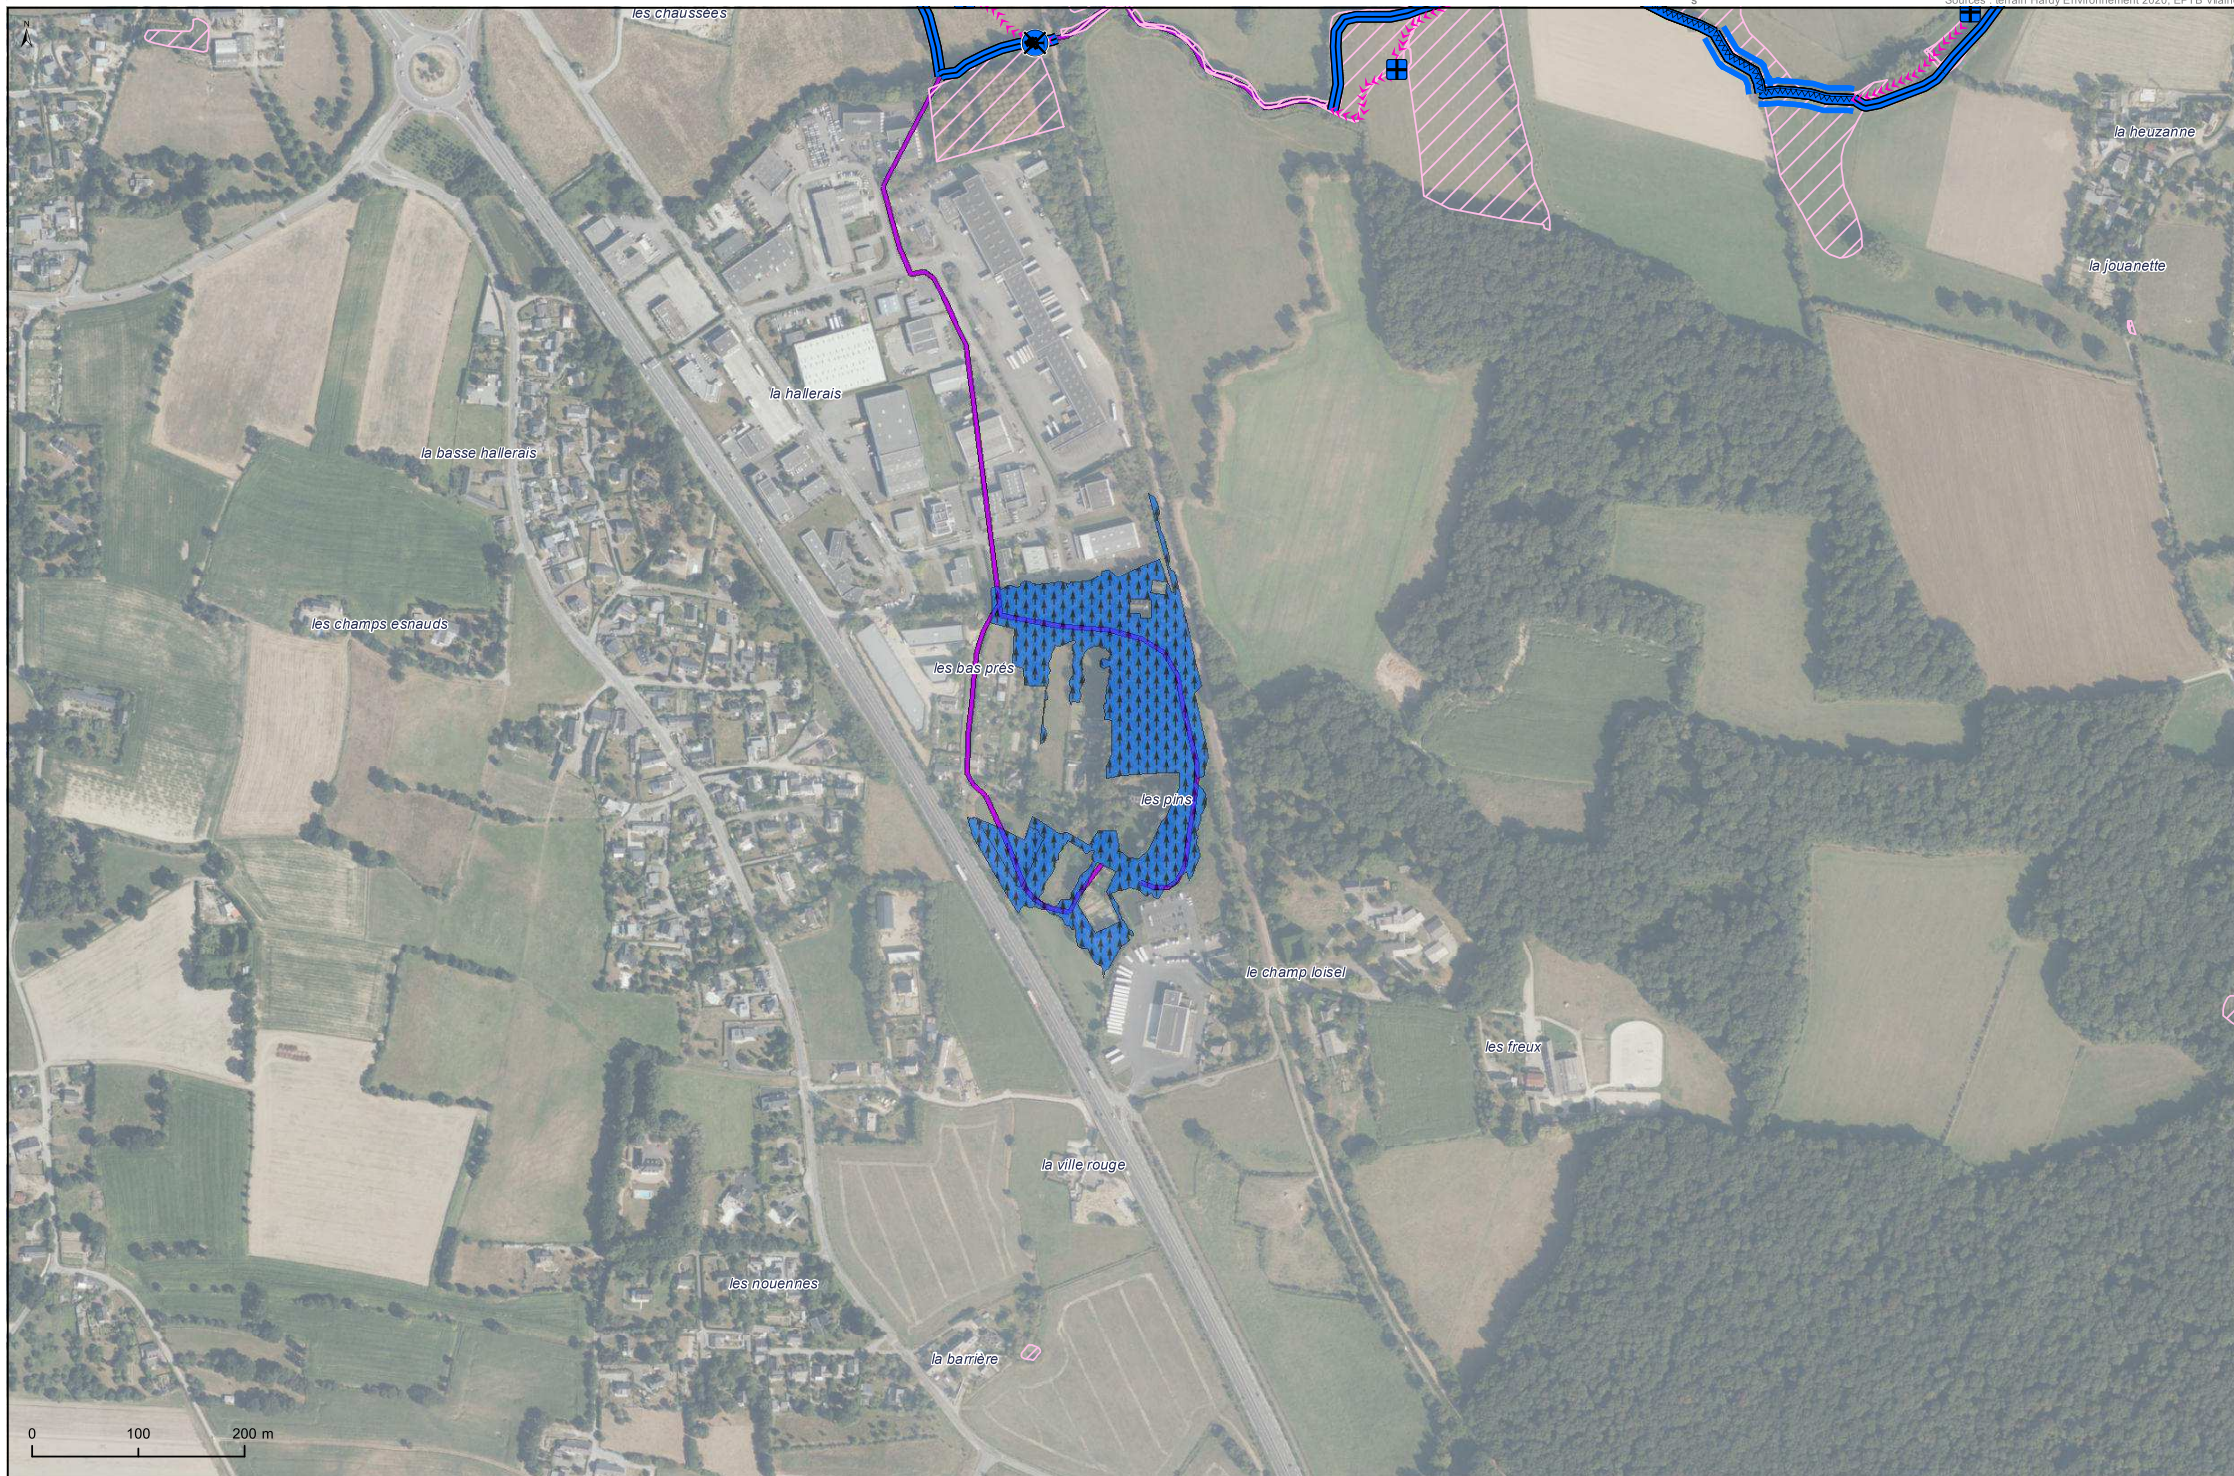

ATLAS PROGRAMME D'ACTION