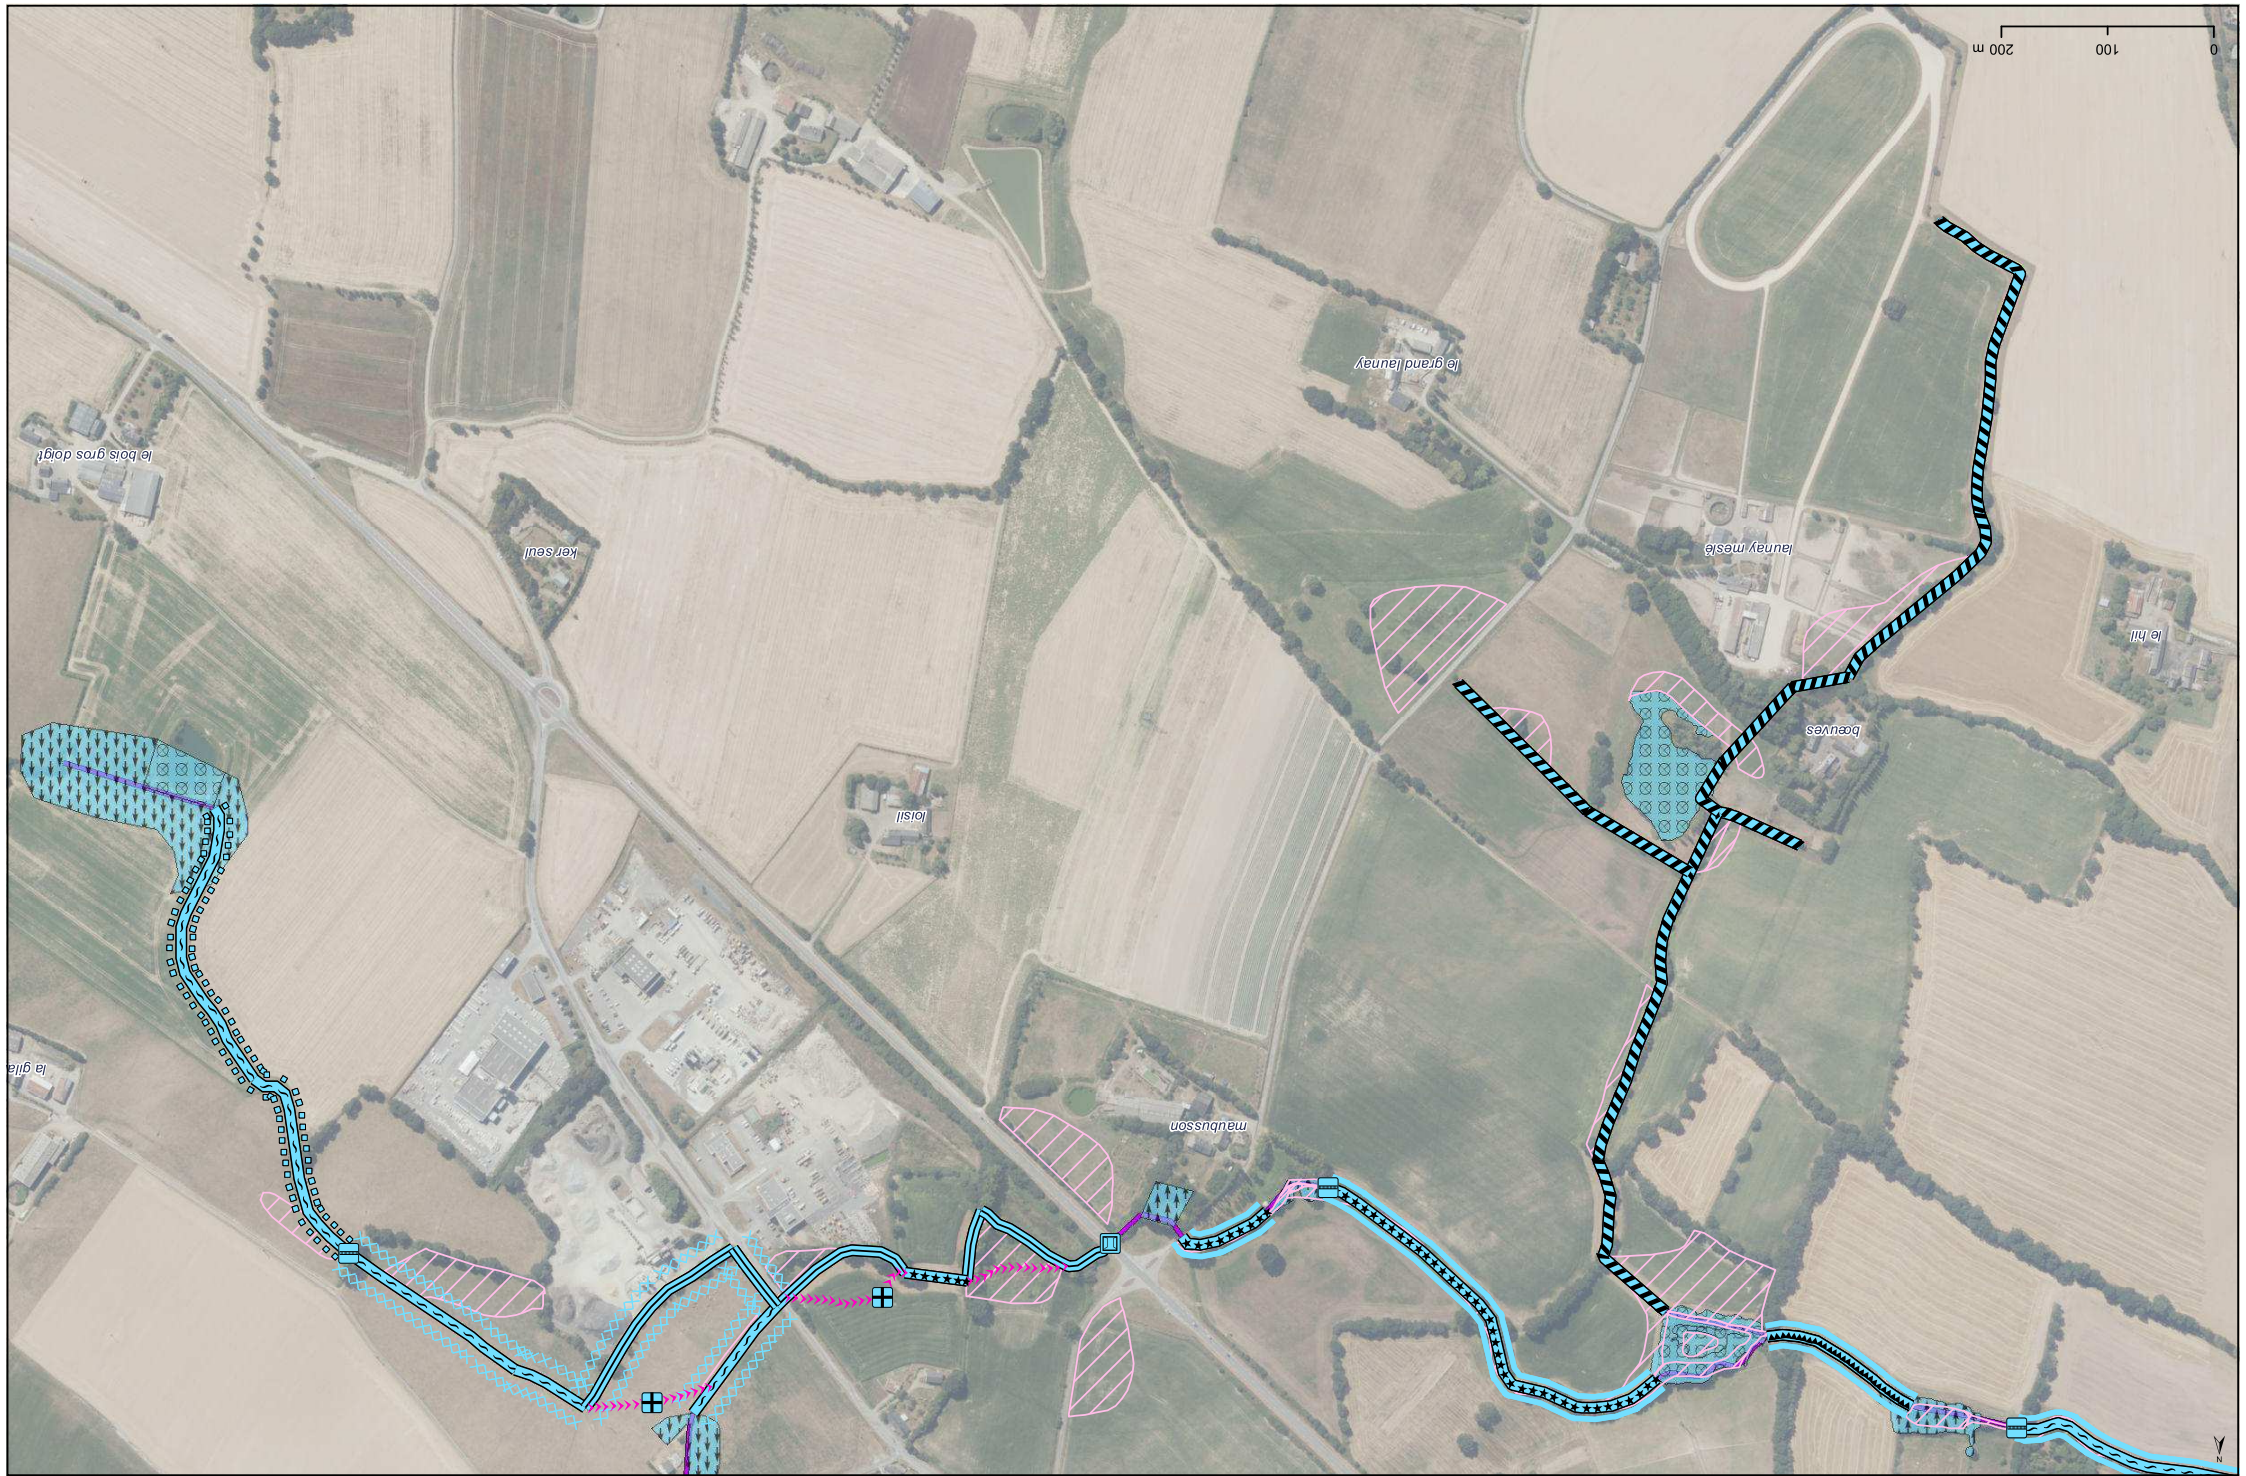

ATLAS PROGRAMME D'ACTION