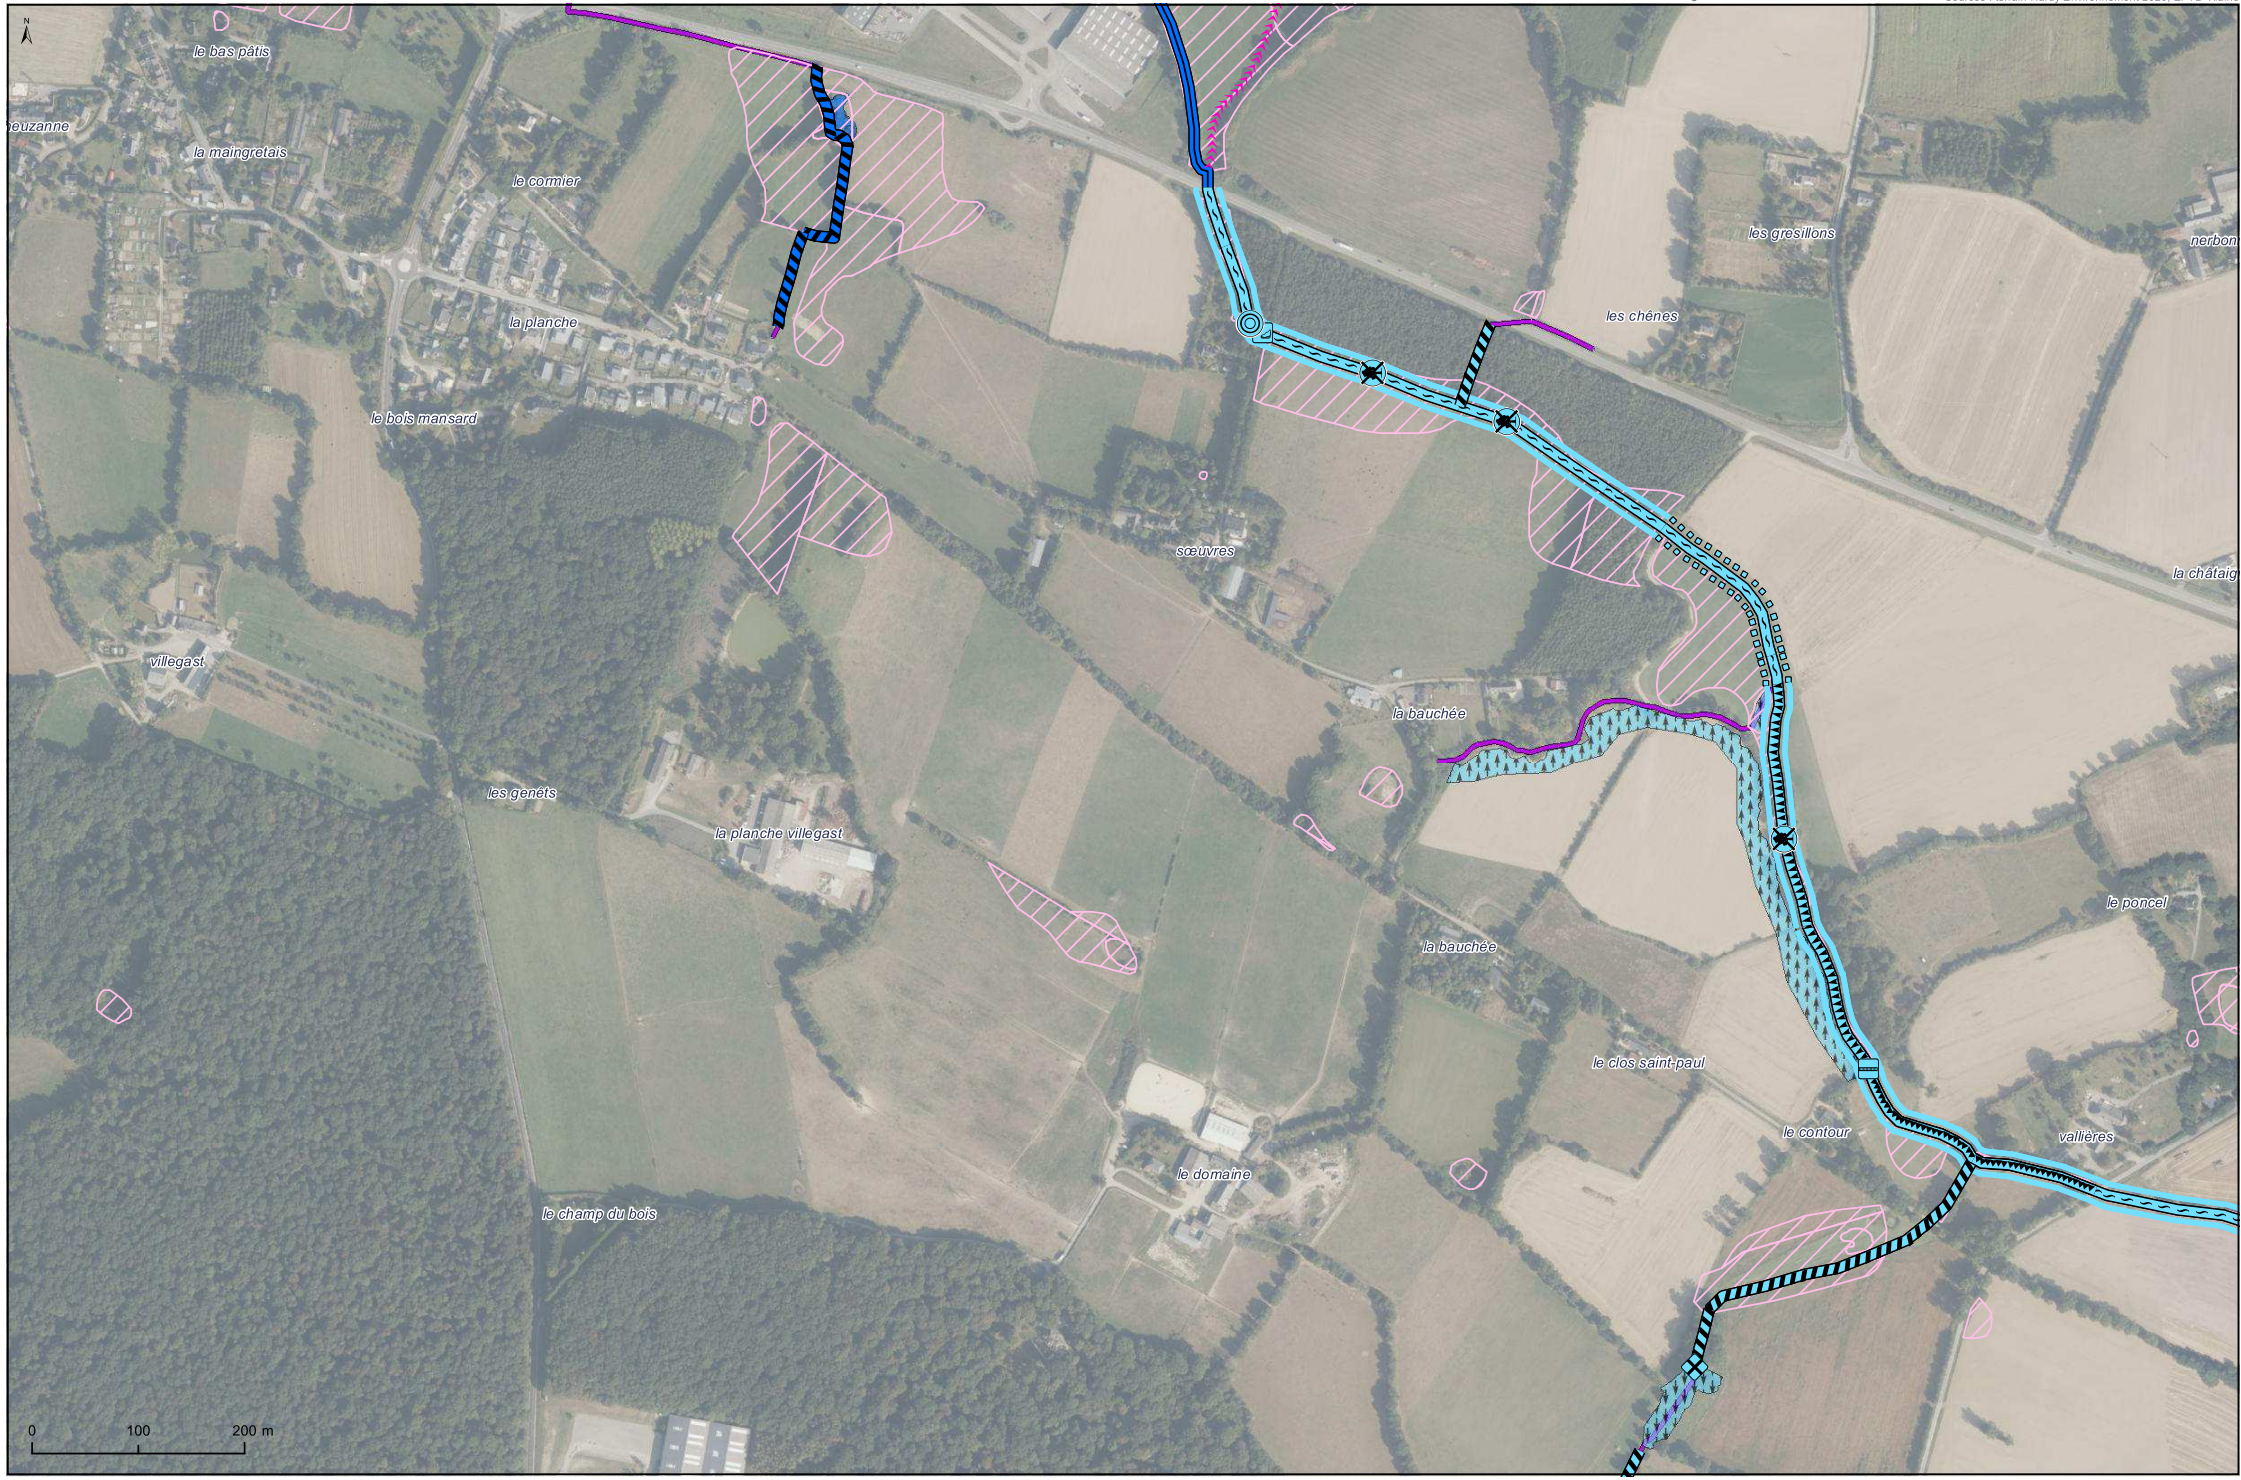

ATLAS PROGRAMME D'ACTION