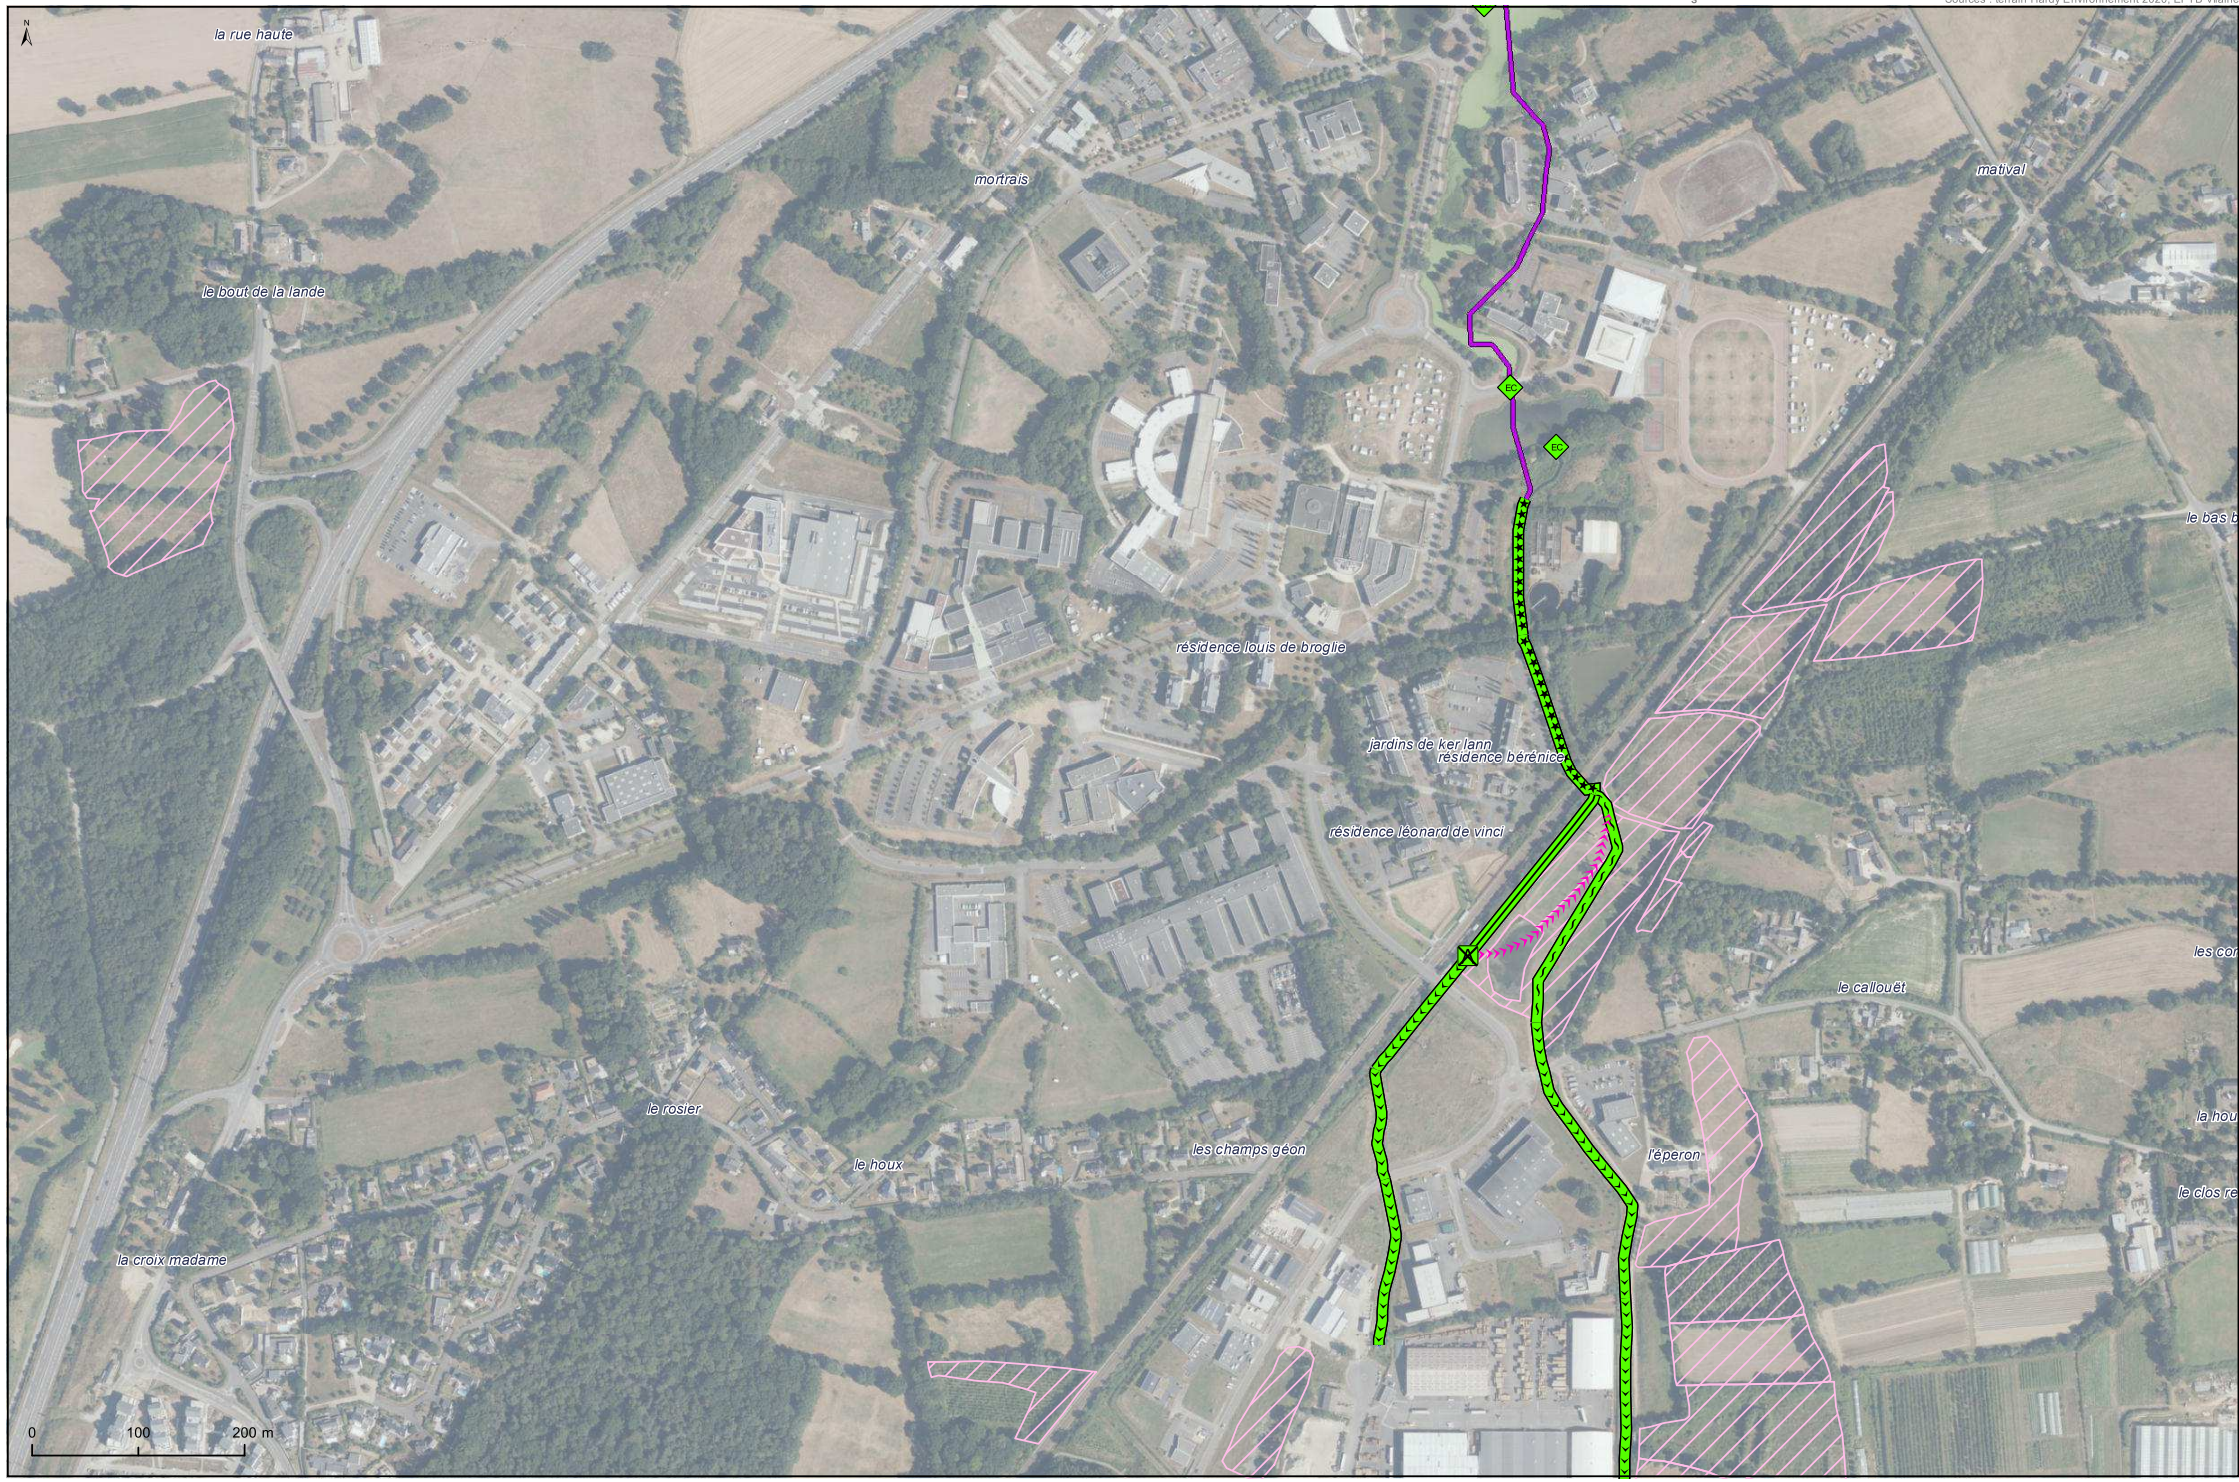

ATLAS PROGRAMME D'ACTION